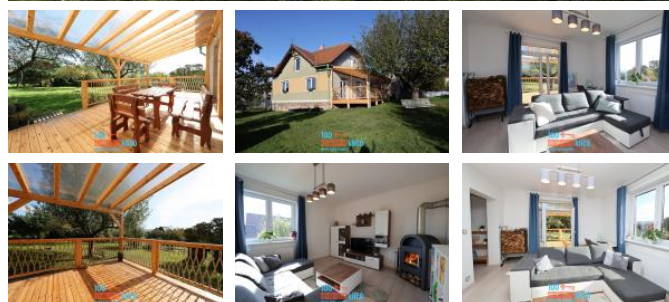

ID inzerátu ESO:	4288349
Inzerát vydán:	27.10.2024
Inzerát aktualizován:	11.11.2024
Budova je z:	Cihla
Stav:	Velmi dobrý
Plocha pozemku:	1036 m ²
Terasa:	30m ²
Užitná plocha:	72 m ²

KONTAKTNÍ ÚDAJE:

Josef Šmíd