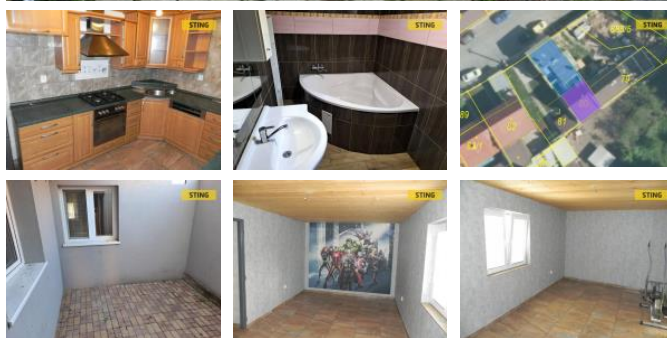

ID inzerátu ESO:	4287356
Inzerát aktualizován:	09.01.2025
Inzerát vydán:	22.10.2024
ID zakázky v RK:	131085
Budova je z:	Cihla
Stav:	Dobrý
Plocha pozemku:	124 m ²
Užitná plocha:	123 m ²
Podlahová plocha:	109 m ²
Zastav ná plocha:	116 m ²