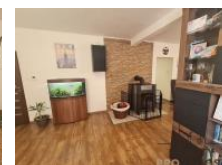

ID inzerátu ESO:	4286606
Inzerát aktualizován:	20.12.2024
Inzerát vydán:	19.10.2024
ID zakázky v RK:	24300
Budova je z:	Cihla
Stav:	Po rekonstrukci
Plocha pozemku:	900 m2
Užitná plocha:	150 m2
Podlahová plocha:	280 m2
Plocha zahrady:	600 m2
Zastav ná plocha:	307 m2