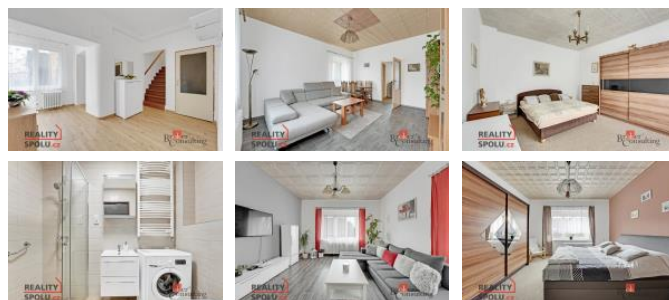

Cena: 8 399 999 K

Domluvte si prohlídku a p esv d te se, že tento d m nabízí ideální zázemí pro váš nový domov.

ID inzerátu ESO:	4286111
Inzerát vydán:	18.10.2024
Inzerát aktualizován:	06.11.2024
Budova je z:	Cihla
Stav:	Po rekonstrukci
Plocha pozemku:	780 m2
Terasa:	ANO
Užitná plocha:	180 m2
Podlahová plocha:	180 m2
Plocha sklepa:	10 m2
Plocha zahrady:	415 m2
Zastav ná plocha:	365 m2