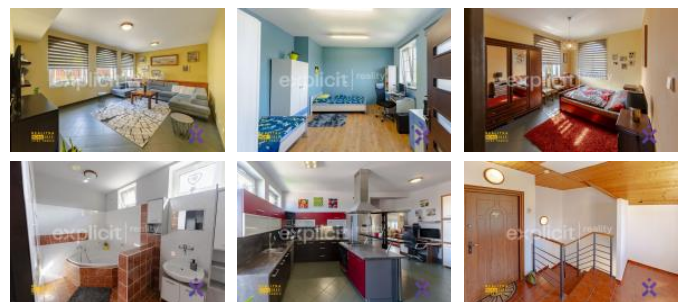

Neváhejte, taková příležitost se objevuje jen zřídka!

Těšíme se na vás David Kašný - Váš férový makléř

ID inzerátu ESO:	4283549
Inzerát vydán:	09.10.2024
Inzerát aktualizován:	20.11.2024
Budova je z:	Cihla
Stav:	Velmi dobrý
Plocha pozemku:	336 m ²
Terasa:	35m ²
Užité plocha:	430 m ²
Plocha sklepa:	140 m ²
Zastavěná plocha:	197 m ²