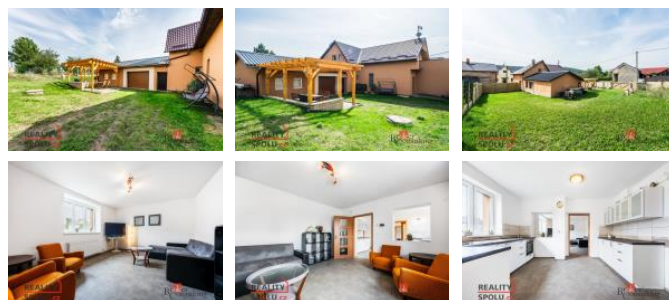

K prodeji, Rodinný d m

íslo inzerátu (ID): 4283095 Datum vydání: 21.10.2024

Cena za nemovitost:

7 490 000 K

Lokalita:
Olomouc

Jak by se vám líbilo probouzet se s výhledem na pohádkový hrad Bouzov? P esně takovou p íležitost vám nabízíme – útulný rodinný d m se zahradou v malebné obci Podolí. Tento d m je ideální pro ty, kte í hledají klidné úto íšt na dosah p írody, mimo ruch m sta, ale stále s veškerým komfortem moderního bydlení.

Co vás eká uvnit ? V p ízemí najdete t i útulné pokoje a samostatnou kuchy , které poskytují dostatek prostoru pro rodinný život. Koupelna je vybavena sprchovým koutem a toaletou, a v technické místnosti m žete pohodln uskladnit v ci nebo zaparkovat auto. Podkroví vás pak p ekvapí svým prostorem – dv velké místnosti s p ístupem na terasu a další kuchyní i koupelnou.

D m prošel áste nou rekonstrukcí – zateplení, vým na st ešních oken, nová st ešní krytina s fotovoltaickými panely. To vše vám zajistí úsporné bydlení. Plynový kotel se stará o vytáp ní i oh ev vody, p í emž voda pochází z vlastní kopané studny. A abyste se cítili naprosto bezpe n , d m je vybaven kamerovým systémem. Zahrada s terasou potom láká k posezení u kávy, nebo t eba zahradnímu grilování s p áteli. Zkrátka ideální místo pro odpo ínek po náro ném dni.

Neváhejte a p ij te se p esv d it na vlastní o í! T šíme se na Vás p í prohlídce Vašeho nového domova.

ID inzerátu ESO:	4283095
Inzerát vydán:	07.10.2024
Inzerát aktualizován:	21.10.2024
Budova je z:	Cihla
Stav:	Velmi dobrý
Plocha pozemku:	1457 m ²
Terasa:	ANO
Užitná plocha:	164 m ²
Zastav ná plocha:	190 m ²