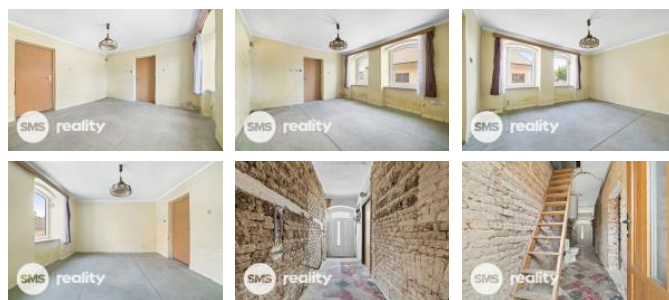

## K prodeji, Rodinný d m

íslo inzerátu (ID): 4281897 Datum vydání: 16.12.2024

Cena za nemovitost:

**2 200 000 K**

Lokalita:  
**Ji ín**

Nabízíme k prodeji d m typu Rodinný v ulici Emlerova v ásti obce Libán, okres Ji ín. Jedná se o smíšený adový objekt. D m disponuje 2 pokoji, kuchy byla ešena v chodb domu. P da nad pokoji nabízí možnost vybudovat další pokoje nap . na ložnice. Plastová okna. Elektrické akumulá ky vytáp li d m, momentáln odpojeno. Stav objektu je dobrý s nutnou investicí do kuchy ské linky a sociálního za ízení. Zastav ná plocha íní 101m<sup>2</sup>. Zahrádka za domem v klidné ásti. Nemovitost je vybavena kanalizací pro odpad, elekt inou a lokálním elektrickým topením, ve ejným vodovodem. Materiál vozovky je asfaltový a zpevn ý. Dostupná doprava je zajišt na vlakem, silnicí a autobusem. V p ípad zájmu o prohlídku nás neváhejte kontaktovat.

ID inzerátu ESO:	4281897
Inzerát aktualizován:	16.12.2024
Inzerát vydán:	01.10.2024
ID zakázky v RK:	0879
Budova je z:	Smíšená
Stav:	Dobrý
Plocha pozemku:	196 m <sup>2</sup>
Užitná plocha:	101 m <sup>2</sup>
Plocha zahrady:	95 m <sup>2</sup>
Zastav ná plocha:	101 m <sup>2</sup>