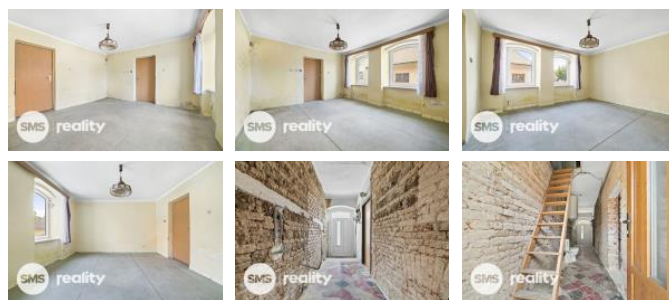

## K prodeji, Rodinný d m

íslo inzerátu (ID): 4281897 Datum vydání: 20.11.2024

Cena za nemovitost:

**2 400 000 K**

Lokalita:  
Ji ín

Nabízíme k prodeji d m typu Rodinný v ulici Emlerova v ásti obce Libán, okres Ji ín. Jedná se o smíšený adový objekt. D m disponuje 2 pokoji, kuchy byla ešena v chodb domu. P da nad pokoji nabízí možnost vybudovat další pokoje nap . na ložnice. Plastová okna. Elektrické akumulá ky vytáp li d m, momentáln odpojeno. Stav objektu je dobrý s nutnou investicí do kuchy ské linky a sociálního za ízení. Zastav ná plocha íní 101m<sup>2</sup>. Zahrádka za domem v klidné ásti. Nemovitost je vybavena kanalizací pro odpad, elekt inou a lokálním elektrickým topením, ve ejným vodovodem. Materiál vozovky je asfaltový a zpevn ý. Dostupná doprava je zajišt na vlakem, silnicí a autobusem. V p ípad zájmu o prohlídku nás neváhejte kontaktovat.

ID inzerátu ESO:	4281897
Inzerát aktualizován:	20.11.2024
Inzerát vydán:	01.10.2024
ID zakázky v RK:	0879
Budova je z:	Smíšená
Stav:	Dobrý
Plocha pozemku:	196 m <sup>2</sup>
Užitná plocha:	101 m <sup>2</sup>
Plocha zahrady:	95 m <sup>2</sup>
Zastav ná plocha:	101 m <sup>2</sup>