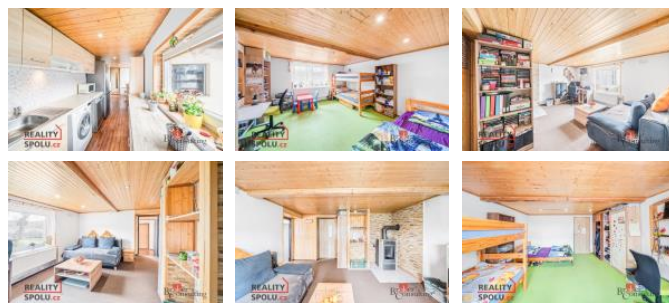

K prodeji, Rodinný d m

íslo inzerátu (ID): 4281896 Datum vydání: 10.10.2024

Cena za nemovitost:

4 999 000 K

Lokalita:

Plze -jih

Na prodej rodinný d m s nadstandartn velkým pozemkem p es 4000m2, to vše na samot , nedaleko obce Kví ovice. Cihlový d m o podlahové ploše 65m2 a dispozici 2+1 po celkové rekonstrukci interiéru. O vytáp ní se stará krb s vým níkem - rozvod do radiátor .

Dále zde nalezneme garáž, k lny a sklípek.

Sou ástí prodeje je i rozestav ěný d m s projektem s vydaným platným stavebním povolením.

Voda z vlastní studny, možnost p ípojení na ve ejný vodovod.

Toto místo Vám nabízí vyjíme ěné soukromí a dostatek prostoru pro Vaše vlastní tvo ění, jako je farma ění, ustájení koní, sady atp.

S financování rádi pom ůžeme. Pro termín prohlídky kontaktujte maklé ě.

ID inzerátu ESO:	4281896
Inzerát vydán:	01.10.2024
Inzerát aktualizován:	10.10.2024
Budova je z:	Cihla
Stav:	Dobrý
Plocha pozemku:	4269 m2
Užitná plocha:	130 m2
Podlahová plocha:	65 m2

KONTAKTNÍ ÚDAJE:

Broker Consulting, a.s.

Tel:

+420 800 100 164

Email:

okrealitnisluzby@bcas.cz

Broker Consulting, a.s.

Tel:

800100164

Adresa:

Radlická 751/113E, 158 00

Praha - Stod lky

Web:

<https://realityspolu.cz>