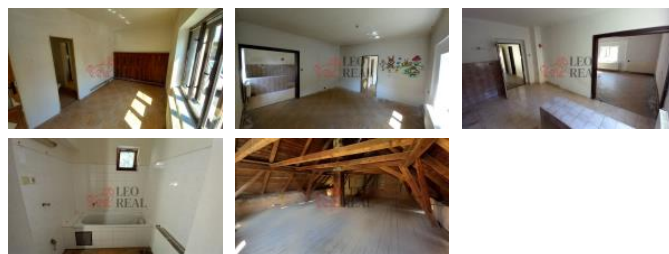

K prodeji, Rodinný d m

Cena za nemovitost:

1 880 000 K

íslo inzerátu (ID): 4280056 Datum vydání: 06.01.2025

Lokalita:

Litom ice

Kontakt, prosím, výhradn prost ednictvím formulá e pod inzerátem.

Prodáváme rodinný d m v obci Encovany. Dispozice v p ízemí je 2+1, p da je pochozí vysoká, ideální pro vybudování obytného podkroví, d m je áste n podsklepen. Obytná plocha má vým ru cca 150m2, pozemek má 340m2. D m ur ený k rekonstrukci. Voda a elekt ina p ipojena, plynová p ípojka p ímo na pozemku. Pro více informací a domluvení prohlídky nás kontaktujte.

ID inzerátu ESO:	4280056
Inzerát aktualizován:	06.01.2025
Inzerát vydán:	24.09.2024
ID zakázky v RK:	24090501
Budova je z:	Cihla
Stav:	P ed rekonstrukcí
Plocha pozemku:	340 m2
Užitná plocha:	150 m2
Zastav ná plocha:	77 m2