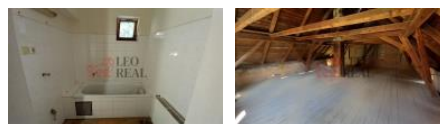

ID inzerátu ESO:	4280056
Inzerát aktualizován:	11.11.2024
Inzerát vydán:	24.09.2024
ID zakázky v RK:	24090501
Budova je z:	Cihla
Stav:	P ed rekonstrukcí
Plocha pozemku:	340 m2
Užitná plocha:	150 m2
Zastav ná plocha:	77 m2