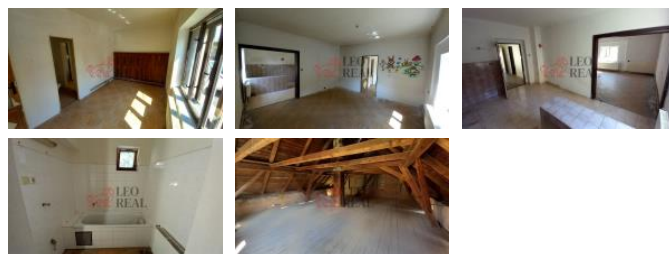

ID inzerátu ESO:	4280056
Inzerát aktualizován:	10.02.2025
Inzerát vydán:	24.09.2024
ID zakázky v RK:	24090501
Budova je z:	Cihla
Stav:	P ed rekonstrukcí
Plocha pozemku:	340 m2
Užitná plocha:	150 m2
Zastav ná plocha:	77 m2