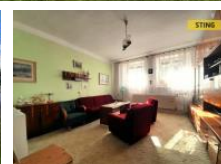

K prodeji, Rodinný d m

íslo inzerátu (ID): 4278268 Datum vydání: 10.01.2025

Cena za nemovitost:

3 770 000 K

Lokalita:
Jihlava

Nabízíme Vám k prodeji rodinný domek na okraji obce Kn žice u T ebí e s pozemkem o vým e 654 m². D m je dispozi n 3+1 s kom rkami, garáží a prostorným sklepem. Rozvody vody jsou v plastu a elekt ina v m di. Vytáp ní zajiš uje starší plynový kotel i kotel na tuhá paliva ve sklep . D m je napojený na veškeré inženýrské sít , krom kanalizace, ta je svedena do jímky na vyvážení. Garáž je pr chozí na zahradu, na které se nachází zahradní domek s další garáží. Zahrada vám nabízí soukromí a výhled do p írody. V obci najdete veškerou ob anskou vybavenost v . základní a mate ské školy, n kolik obchod , hosp dek, sportovní halu s posilovnou a služby jako kade nictví i masáže. T ším se na vás na prohlídce. Do konce ledna 2025 nabízíme prost ednictvím našeho partnera úrokové sazby od 4,79 % p.a. Více informací Vám sd lí náš specialista na prohlídce.

ID inzerátu ESO:	4278268
Inzerát aktualizován:	10.01.2025
Inzerát vydán:	16.09.2024
ID zakázky v RK:	130822
Budova je z:	Smíšená
Stav:	Dobrý
Plocha pozemku:	654 m ²
Užitná plocha:	100 m ²
Podlahová plocha:	80 m ²
Plocha zahrady:	490 m ²
Zastav ná plocha:	150 m ²