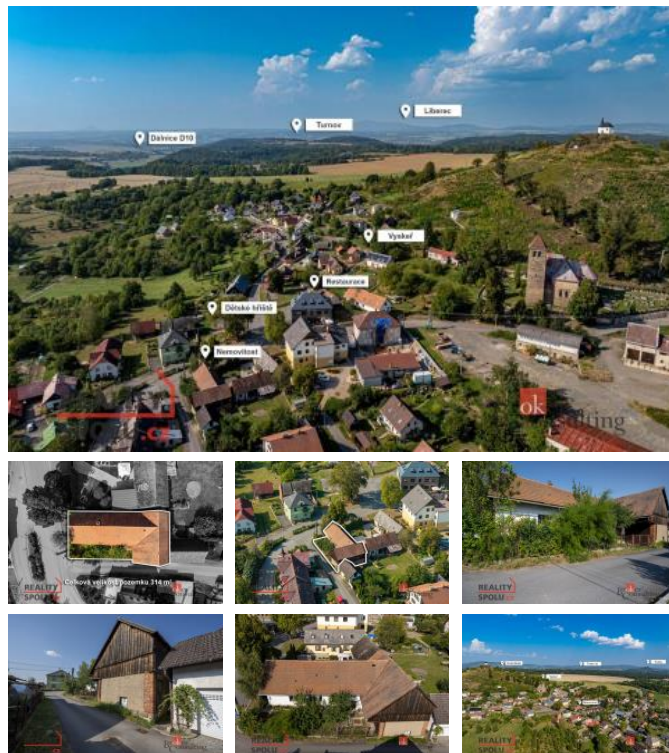

## K prodeji, Rodinný d m

íslo inzerátu (ID): 4276702 Datum vydání: 13.09.2024

Cena za nemovitost:

**3 500 000 K**

Lokalita:  
**Semily**

Nabízíme k prodeji d m o velikosti p ibližn 80 m2, který se nachází v kouzelné obci Vyske , p ímo v srdci eského ráje. Tento objekt je ideální pro ty, kte í hledají projekt na rekonstrukci a cht jí si vytvo it domov v jedné z nejkrásn jších lokalit eské republiky.

D m je napojen na vodovod a elekt inu a je ur en k rekonstrukci. Osobní prohlídka doporu ena.

Obec Vyske je obklopena nádhernou p írodou a nabízí široké možnosti pro turistiku, cykloturistiku a další outdoorové aktivity. V blízkosti se nachází známé p írodní památky, jako jsou:

Hruboskalsko – skalní m sto s úchvatnými vyhlídkami a možnostmi horolezectví.

Trosky – ikonické z íceniny hradu, které dominují krajin a nabízejí panoramatické výhledy.

Prachovské skály – malebné skalní útvary s turistickými stezkami a vyhlídkami.

ID inzerátu ESO:	4276702
Inzerát vydán:	11.09.2024
Inzerát aktualizován:	13.09.2024
Budova je z:	Cihla
Stav:	P ed rekonstrukcí
Plocha pozemku:	314 m2
Užitná plocha:	80 m2