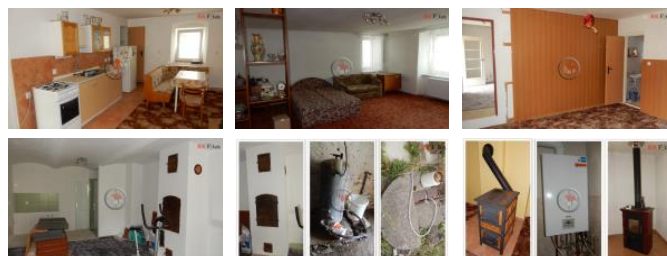

K prodeji, Rodinný d m

Cena za nemovitost:

3 400 000 K

íslo inzerátu (ID): 4276660 Datum vydání: 11.09.2024

Lokalita:
T ebí

Nabízíme na prodej p ízemní rodinný d m v obci Želetava, okres T ebí . D m je adový a nachází se na okraji obce na ulici Znojemská. Disponuje dispozicí 3+1 a má celkovou podlahovou plochu 108 m². Stav objektu je dobrý a d m je p ípraven k okamžitému nast hování. Prošel kompletní rekonstrukcí. Byla vym n na st ešní krytina, vym n na okna, d m byl zep edu odizolován, instalovaný nový plynový kotel a kompletn vym n ny rozvody topení v etn radiátor , taktěž byly vym n ny rozvody elekt iny do m di. D m je napojen na veškeré inženýrské sít – vodovod, kanalizaci, plyn a elekt inu (230V i 400V). Vytáp ní je zajišt no plynovým úst edním topením, v p ípad pot eby lze d m vytáp t i krbovou vložkou (komíny nalezneme ve dvou místnostech). Pozemek má celkovou plochu 657 m² a zahrada zabírá cca 378 m². Na pozemku se nachází také p íst ešek, stodola a je oplocen, což zajiš uje pot ebné soukromí. Parkování je možné p ímo na pozemku. D m je situován v klidné ásti obce se snadným p ístupem po asfaltové komunikaci. Želetava nabízí kompletní ob anskou vybavenost v etn školy, školky, zdravotnických za ízení, pošty, supermarketu a dalších obchod a služeb. Dobrou dopravní dostupnost zajiš uje silnice a autobusové spojení. Prohlídky jsou možné kdykoli po domluv s RK. Pokud hledáte klidné bydlení s veškerou ob anskou vybaveností na dosah, je tento d m pro vás ideální volbou.

ID inzerátu ESO:	4276660
Inzerát vydán:	11.09.2024
ID zakázky v RK:	1226
Budova je z:	Smíšená
Stav:	Dobrý
Plocha pozemku:	657 m ²
Užitná plocha:	108 m ²
Podlahová plocha:	108 m ²
Plocha zahrady:	378 m ²
Zastav ná plocha:	383 m ²