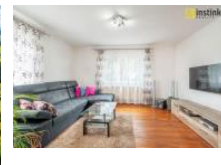

K prodeji, Rodinný d m

íslo inzerátu (ID): 4274759 Datum vydání: 04.09.2024

Cena za nemovitost:

5 800 000 K

Lokalita:
Klatovy

Nabízíme k prodeji rodinný d m z roku 1966 s vlastním pozemkem v klidné lokalitě v obci Sluhov, nedaleko m stysu Kolíneč. D m má dv nadzemní podlaží, kdy v každém podlaží je samostatná bytová jednotka a je kompletně podsklepen. V 1.NP se nachází bytová jednotka o dispozici 2+1 v p vodním udržovaném stavu a dále garáž s vjezdem z hlavní silnice. V 2.NP se nachází bytová jednotka o dispozici 3+kk s balkonem po ástě né rekonstrukci + p da vhodná k výstavb dalších pokoj . V mezipat e se dále nachází balkon na jižní stranu. 1.PP se nachází sklepní prostory a technické zázemí pro rodinný d m. Na d m dále navazuje velká stodola k uskladn ní zem d lské techniky. Na pozemku dále stojí samostatná zem d lská budova ve špatném technickém stavu. IS: el. 230/400V, voda z vlastní studny, kanalizace - septik, topení úst ední – kotel na tuhá paliva. Velmi vhodné ke klidnému bydlení i rekreaci. Doporu ujeme osobní prohlídku! Ukazatel energetické náro nosti: G - probíhá vypracování PENB, údaj bude aktualizován.

ID inzerátu ESO:	4274759
Inzerát vydán:	04.09.2024
ID zakázky v RK:	310360
Budova je z:	Cihla
Stav:	Velmi dobrý
Plocha pozemku:	1844 m²
Balkón:	ANO
Užitná plocha:	450 m²
Podlahová plocha:	200 m²
Zastav ná plocha:	500 m²