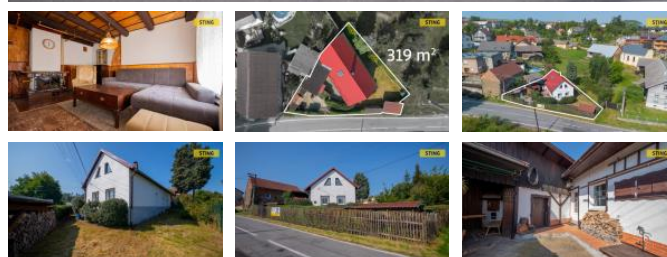

K prodeji, Rodinný d m

íslo inzerátu (ID): 4273879 Datum vydání: 30.12.2024

Cena za nemovitost:

3 000 000 K

Lokalita:
Opava

Exkluzivn nabízíme vesnický domek, v úprav na rekreaci, nebo trvalé bydlení. Na pom rn malé ploše se poda ilo majiteli vytvo it útulnou nemovitost. V p ízemí je kuchy spojená s obývacím pokojem, menší ložnice a soc. za ízení s WC, umývadlem a sprchovým koutem. Z chodby se dostaneme do podkroví, kde jsou za sebou azeny t i pokoje s úložným prostorem.

U domku je menší dílnka a zast ešené venkovní posezení s krbem a udírnou. Domek má dva zp soby vytáp ní, el. p ímotopy, nebo vým níkem v krbu obývacího pokoje, napojeného na radiátory, oh ev vody je ešen pouze el. pr tokovými oh íva í. P ípojení na el. 3x16A, obecní vodovod a splaškovou kanalizaci. Na nemovitosti prob hla b žná údržba, v etn ým ny oken v p ízemí a nové st ešní krytiny. V p ípad zájmu o prohlídku, nás neváhejte kontaktovat. V obci Mikolajice nebyla povode !. Do konce ledna 2025 nabízíme prost ednictvím našeho partnera úrokové sazby od 4,79 % p.a. Více informací Vám sd lí náš specialista na prohlídce.

ID inzerátu ESO:	4273879
Inzerát aktualizován:	30.12.2024
Inzerát vydán:	30.08.2024
ID zakázky v RK:	130737
Budova je z:	Smíšená
Stav:	Dobrý
Plocha pozemku:	319 m2
Užitná plocha:	132 m2
Podlahová plocha:	126 m2
Plocha zahrady:	176 m2
Zastav ná plocha:	99 m2