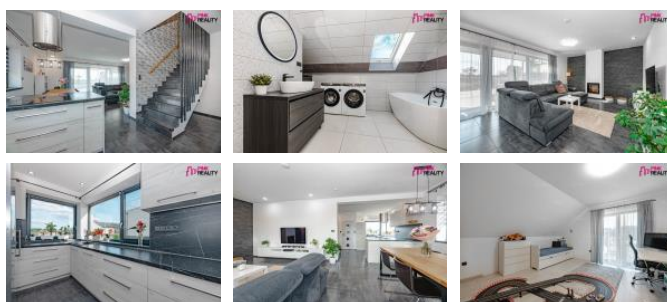

K prodeji, Rodinný d m

Cena za nemovitost:

0 K

íslo inzerátu (ID): 4272687 Datum vydání: 01.10.2024

Lokalita: Rychnov nad Kn žnou

Nabízíme k prodeji novostavbu rodinného domu v Zám li s výhledem na hrad Potštejn. D m je kolaudován v roce 2022 a jeho dispozice jsou následující: 1. NP - veranda s p ístupem do velké garáže pro dva osobní automobily 53 m², obývací pokoj s jídelním koutem a kuchyní - se vstupem p es zimní zahradu na terasu a do zahrady, koupelna s WC a spíž. 2. NP - ložnice, 3x d tský pokoj, šatna a koupelna s WC. P da je kompletn celá pochozí. D m je napojený na ve ejný vodovod (technologie zm k ování vody), odpady svedeny do obecní OV. Vytáp ní je ešeno tepelným erpadlem s podlahovým vytáp ním + v obývacím pokoji je krb s možností zadního p íkládání z garáže. Celková vým ra pozemku 831 m² s áste n hotovými terénními úpravami - chodníky a p íjezdová cesta, oplocení pouze z elní strany k p íjezdové komunikaci, a to okrasným betonovým plotem s kovovými výpln mi a bránou na dálkové ovládání. D m má kamerový systém a pro více informací kontaktujte naši bezplatnou linku.

ID inzerátu ESO:	4272687
Inzerát aktualizován:	01.10.2024
Inzerát vydán:	26.08.2024
ID zakázky v RK:	13228
Budova je z:	Cihla
Stav:	Velmi dobrý
Plocha pozemku:	831 m ²
Terasa:	18m ²
Užitná plocha:	216 m ²
Podlahová plocha:	216 m ²
Plocha zahrady:	667 m ²
Zastav ná plocha:	164 m ²