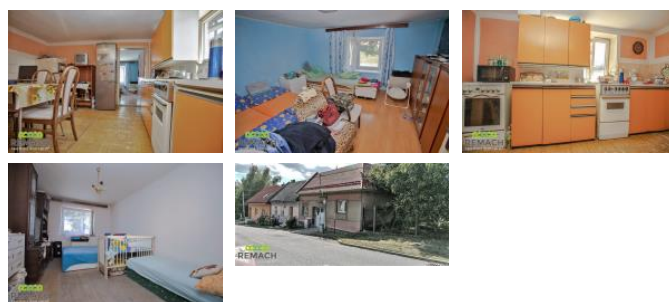

## K prodeji, Rodinný d m

Cena za nemovitost:

**2 590 000 K**

íslo inzerátu (ID): 4271438 Datum vydání: 20.08.2024

Lokalita:

**Krom lž**

Nabízíme k prodeji rodinný d m v klidné ásti obce Liten ice, dispozi n ešen jako 2+1 s možností rozší ení až na 4+1. V první ásti domu je pokoj a koupelna s WC, ve druhé ásti domu prostorná kuchyn a druhý pokoj. V této ásti domu je možné využití dalších dvou místností na rozší ení dispozic domu. Po vstupu do domu je prostorný dv r, který je možné využít jako garáž. D m je obyvatelný, ale spíše ur ený k rekonstrukci nebo p ípadn lze využít jako vhodný stavební pozemek. D m je vytáp n kamny na tuhá paliva a lokálním plynovým topením, je napojen na obecní vodovod, ale lze erpat i z vlastní studny . Lokalita je klidná a vhodná pro rodinu s d tmi, obklopená p írodou. Nedaleko nalezneme hrad Buchlov nebo kv tnou zahradu a zámek v Krom lži. D m je vhodný i na zbudování rekrea ní chaty.

ID inzerátu ESO:	4271438
Inzerát vydán:	20.08.2024
Budova je z:	Cihla
Stav:	P ed rekonstrukcí
Plocha pozemku:	148 m <sup>2</sup>
Užitná plocha:	95 m <sup>2</sup>