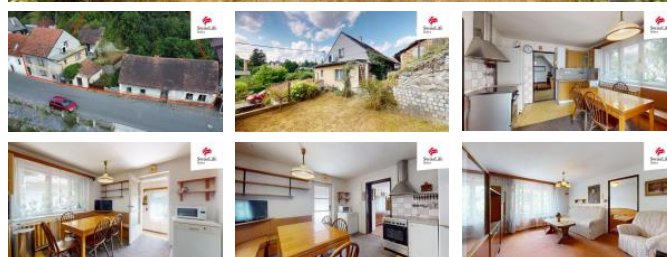

K prodeji, Rodinný d m

íslo inzerátu (ID): 4270940 Datum vydání: 30.09.2024

Cena za nemovitost:

4 990 000 K

 Lokalita:
P íbram

Nabízíme vám k prodeji hned dva rodinné domy se sedmi pozemky o celkové rozloze 1.095 m. První rodinný d m je ur en ke kompletní rekonstrukci a disponuje v p ízemí vstupní chodbou (5,5 m) a koupelnou s vanou a toaletou (4,3 m) a dále kuchyní (11,6 m), obývacím pokojem (15,3 m) s výhledem na Tvrz Starý Knín a dv ma ložnicemi (13,2 m a 11,8 m). Další prostory o velikosti p íbližn 60 m je možno vybudovat na p íd , na kterou je p ístup bo ním vchodem po schodišti mimo hlavní obytnou ást domu. Další místnost v dom je pak p ístupná p ímo z ulice a ta je ur ena pro vybudování a p ípojení nového zdroje vytáp ní (jelikož v dom momentáln žádný zdroj tepla není) nebo je možno ji využít nap íklad jako sklad í dílnu. D m má p ívodní okna, st echu, rozvody elekt iny i vody a odpad a tepla. Naproti hlavnímu vstupu do domu jsou pak ve svahu vybudovány dva sklepy a vedle domu je také ješt p ívodní garáž. Druhý d m je pak ur en spíše k demolici a stavební parcelu pod ním je možno využít bu k výstavb zcela nového rodinného domu nebo k vybudování nap íklad posezení, parkovacích stání nebo prostorné garáže. Nedaleko domu je autobusová zastávka a v obci se nachází kompletní ob anská vybavenost jako je MŠ, ZŠ, obecní ú ad, pošta, obchody, zdravotní st edisko a r zné kavárny a restaurace. M sta Dob íš i Mníšek pod Brdy jsou vzdálena p íbližn 10 km a nájezd na dálnici D4 je vzdálen 9 km.

ID inzerátu ESO:	4270940
Inzerát aktualizován:	30.09.2024
Inzerát vydán:	19.08.2024
ID zakázky v RK:	0
Budova je z:	Cihla
Stav:	P ed rekonstrukcí
Plocha pozemku:	1095 m ²
Užitná plocha:	126 m ²
Podlahová plocha:	126 m ²
Plocha zahrady:	689 m ²
Zastav ná plocha:	185 m ²