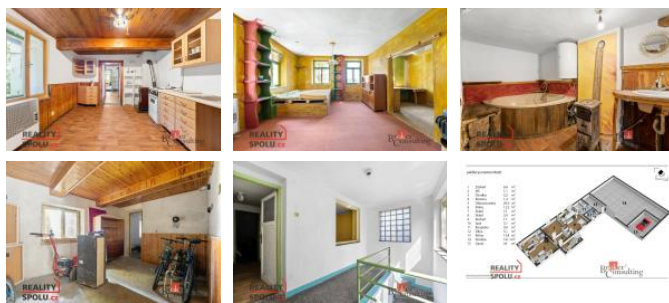

Pro více informací a domluvení prohlídky nás neváhejte kontaktovat.

ID inzerátu ESO:	4269489
Inzerát vydán:	13.08.2024
Inzerát aktualizován:	10.02.2025
Budova je z:	Cihla
Stav:	P ed rekonstrukcí
Plocha pozemku:	2653 m <sup>2</sup>
Užitná plocha:	119 m <sup>2</sup>