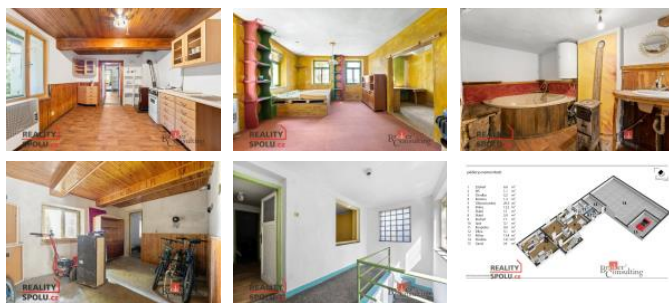

Pro více informací a domluvení prohlídky nás neváhejte kontaktovat.

ID inzerátu ESO:	4269489
Inzerát vydán:	13.08.2024
Inzerát aktualizován:	27.11.2024
Budova je z:	Cihla
Stav:	P ed rekonstrukcí
Plocha pozemku:	2653 m <sup>2</sup>
Užitná plocha:	119 m <sup>2</sup>