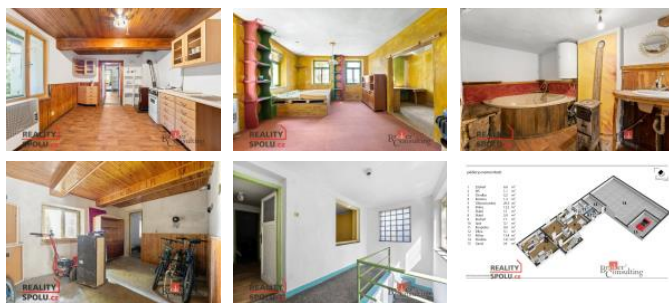

Pro více informací a domluvení prohlídky nás neváhejte kontaktovat.

ID inzerátu ESO:	4269489
Inzerát vydán:	13.08.2024
Inzerát aktualizován:	05.11.2024
Budova je z:	Cihla
Stav:	P ed rekonstrukcí
Plocha pozemku:	2653 m ²
Užitná plocha:	119 m ²