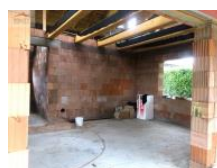

ID inzerátu ESO:	4268236
Inzerát aktualizován:	13.11.2024
Inzerát vydán:	06.08.2024
ID zakázky v RK:	0
Budova je z:	Cihla
Stav:	Ve výstavb (nezkolaudováno)
Plocha pozemku:	684 m <sup>2</sup>
Terasa:	ANO
Užitná plocha:	150 m <sup>2</sup>
Podlahová plocha:	150 m <sup>2</sup>
Plocha zahrady:	574 m <sup>2</sup>
Zastav ěná plocha:	110 m <sup>2</sup>