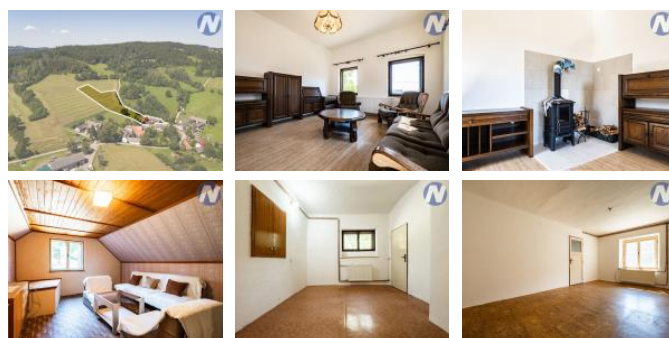

K prodeji, Rodinný d m

íslo inzerátu (ID): 4267884 Datum vydání: 11.03.2025

Cena za nemovitost:

5 050 000 K

Lokalita:
Prachatice

V exkluzivním zastoupení majitele nabízím k prodeji rodinný d m v malebné osadě Švihov u Lažiš. Dispozice je 4+1 o rozloze 110 m². D m je áste n podslepen a jsou zde nové rozvody topení a vody. Také interiér prošel áste nou rekonstrukcí. D m má vlastní studnu s možností napojení na obecní vodovod. Je zde elekt ina 220/380V. Jsou zde stáje, stodoly a kolny s uzav eným dvorem o celkové rozloze 905 m². Za stodolou se rozprostírá zahrada o rozloze 1.564 m² s možností další výstavby. Na sad navazují pozemky o celkové ploše 6.227 m² nap íklad na chov koní. Celková plocha pozemk íní 8.696 m². Více informací u maklé e.

ID inzerátu ESO:	4267884
Inzerát aktualizován:	11.03.2025
Inzerát vydán:	05.08.2024
ID zakázky v RK:	43148
Budova je z:	Cihla
Stav:	Dobrý
Plocha pozemku:	8696 m ²
Užitná plocha:	110 m ²

KONTAKTNÍ ÚDAJE: