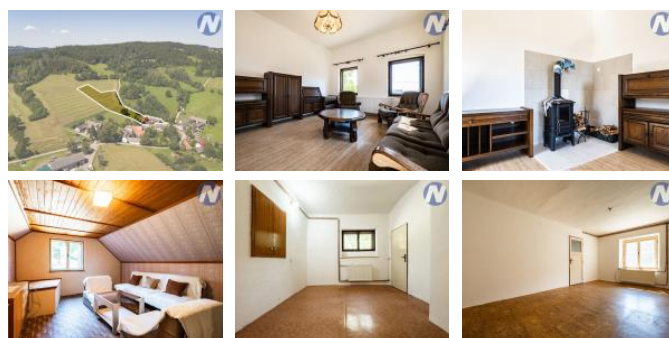

K prodeji, Rodinný d m

íslo inzerátu (ID): 4267884 Datum vydání: 12.12.2024

Cena za nemovitost:

5 050 000 K

Lokalita:
Prachatice

V exkluzivním zastoupení majitele nabízím k prodeji rodinný d m v malebné osadě Švihov u Lažiš . Dispozice je 4+1 o rozloze 110 m². D m je áste n podslepen a jsou zde nové rozvody topení a vody. Také interiér prošel áste nou rekonstrukcí. D m má vlastní studnu s možností napojení na obecní vodovod. Je zde elekt ina 220/380V. Jsou zde stáje, stodoly a kolny s uzav eným dvorem o celkové rozloze 905 m². Za stodolou se rozprostírá zahrada o rozloze 1.564 m² s možností další výstavby. Na sad navazují pozemky o celkové ploše 6.227 m² nap íklad na chov koní. Celková plocha pozemk íní 8.696 m². Více informací u maklé e.

ID inzerátu ESO:	4267884
Inzerát aktualizován:	12.12.2024
Inzerát vydán:	05.08.2024
ID zakázky v RK:	43148
Budova je z:	Cihla
Stav:	Dobrý
Plocha pozemku:	8696 m ²
Užitná plocha:	110 m ²

KONTAKTNÍ ÚDAJE: