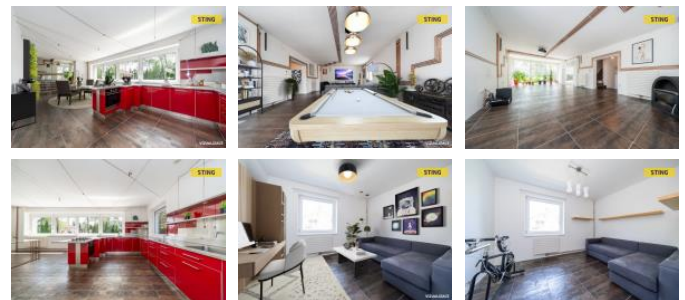

Udržovaná a oplocená zahrada poskytuje soukromí. Vstupní brána i garážová vrata jsou na dálkové ovládání. Před domem je vydlážděný prostor pro parkování až tří vozidel a snadný přístup do garáže.

V prvním podlaží je sv tlý prostor s podlahovým topením, propojená kuchy s jídelnou a obývací ást s krbem napojeným na vytápění a oh ev vody. Dále zde najdete samostatný pokoj, komoru, koupelnu se sprchovým koutem a samostatné WC.

Horní patro nabízí p t nepr chozích pokoj , jeden z nich slouží jako posilovna s infra saunou. V suterénu jsou sklepní prostory a technická místnost s plynovým kotlem a akumula ní nádobou na teplou vodu. D m je vybaven alarmem napojeným na bezpe nostní službu.

Pro lepší představu jsme připravili vizualizace jednotlivých pokojů a budoucího zabydleného stavu nemovitosti, které vám umožní nahlédnout, jak může váš nový domov vypadat.

Nemovitost se nachází v klidné lokalitě obklopené zelení, s vynikající ob anskou vybaveností a snadným přístupem na dálnici.

Rádi vám d m osobně představíme při prohlídce!. Do konce ledna 2025 nabízíme prostřednictvím našeho partnera úrokovou sazbu od 4,79 % p.a. Více informací Vám sdělí náš specialista na prohlídce.

ID inzerátu ESO:	4267468
Inzerát aktualizován:	30.12.2024
Inzerát vydán:	03.08.2024
ID zakázky v RK:	130537
Budova je z:	Smíšená
Stav:	Velmi dobrý
Plocha pozemku:	541 m²
Užitná plocha:	400 m²
Podlahová plocha:	200 m²
Zastavěná plocha:	163 m²

KONTAKTNÍ ÚDAJE:

Zákaznický servis

Tel:

800 103 010,602 741

829,602 741 829

Email:

klientsky.servis@rksting.cz

Realitní kancelář

STING

Tel:

Adresa:

1. máje 540, 73961 Tinec

Web:

www.rksting.cz