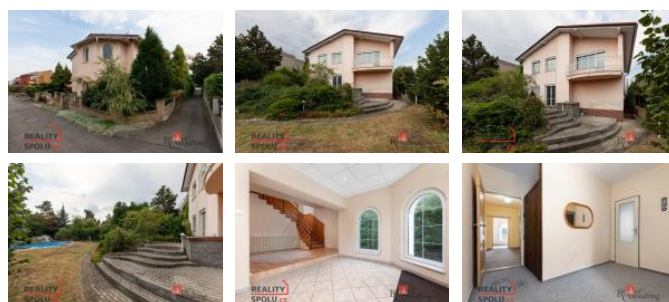

K prodeji, Rodinný d m

íslo inzerátu (ID): 4266877 Datum vydání: 18.11.2024

Cena za nemovitost:

5 900 000 K

Lokalita:

Opava

Nabízíme Vám k prodeji rodinný d m o celkové zastavěné ploše 150m², zahrada 781m² ve velmi klidné a žádané lokalitě Slavkova u Opavy.

D m se skládá ze dvou podlaží se dvěma bytovými jednotkami, je zde možnost bydlení dvou rodin, nebo přebudovat na samostatný d m pro rodinu s dětmi.

Součástí domu je garáž s plochou 27m².

Zahrada nabízí prostornou pergolu s kuchyňskou, nechybí zde samozřejmě ani bazén.

Pro více informací a prohlídku nemovitosti kontaktujte makléře nemovitosti.

ID inzerátu ESO:	4266877
Inzerát vydán:	01.08.2024
Inzerát aktualizován:	18.11.2024
Budova je z:	Cihla
Stav:	Dobrý
Plocha pozemku:	781 m ²
Užitná plocha:	208 m ²