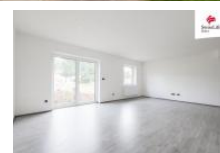

ID inzerátu ESO:	4265994
Inzerát aktualizován:	30.09.2024
Inzerát vydán:	30.07.2024
ID zakázky v RK:	0
Budova je z:	Cihla
Stav:	Velmi dobrý
Plocha pozemku:	231 m ²
Užitná plocha:	140 m ²
Podlahová plocha:	140 m ²
Zastavěná plocha:	77 m ²