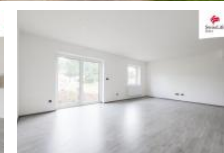

ID inzerátu ESO:	4265994
Inzerát aktualizován:	30.09.2024
Inzerát vydán:	30.07.2024
ID zakázky v RK:	0
Budova je z:	Cihla
Stav:	Velmi dobrý
Plocha pozemku:	231 m <sup>2</sup>
Užitná plocha:	140 m <sup>2</sup>
Podlahová plocha:	140 m <sup>2</sup>
Zastavěná plocha:	77 m <sup>2</sup>