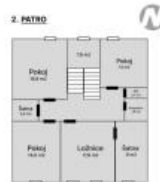

ID inzerátu ESO:	4265759
Inzerát aktualizován:	23.01.2025
Inzerát vydán:	29.07.2024
ID zakázky v RK:	43127
Budova je z:	Cihla
Stav:	Velmi dobrý
Plocha pozemku:	389 m <sup>2</sup>
Užitná plocha:	215 m <sup>2</sup>
Podlahová plocha:	215 m <sup>2</sup>
Plocha zahrady:	257 m <sup>2</sup>
Zastav ná plocha:	132 m <sup>2</sup>