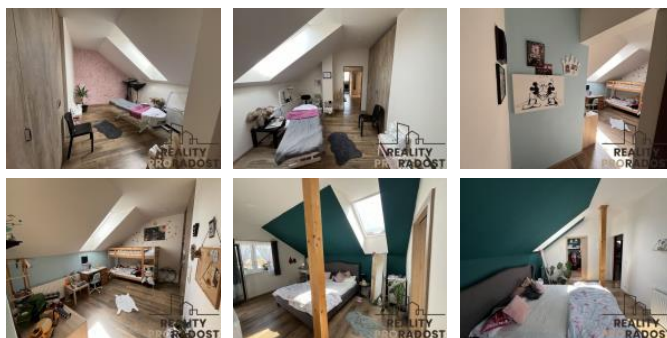

K prodeji, Rodinný d m

Cena za nemovitost:

7 500 000 K

íslo inzerátu (ID): 4264926 Datum vydání: 07.11.2024

Lokalita:
Znojmo

Nabízíme k prodeji rodinný d m 5+kk s garáží a zahradou v obci Bohutice, okres Znojmo. Jedná se o novostavbu rohového t ípodlažního domu o užitné ploše 221 m², kolaudace v roce 2021. Nemovitost je napojena na kompletní IS. Vytáp ní a oh ev vody zajiš ují plynový kotel Protherm o výkonu 25 KW nebo krb s v ým níkem o výkonu 25 KW, kdy 5 KW je do prostoru a 20 KW do vody. Pr m rná ro ní spot eba plynu je 12 MWh a elekt iny 5 MWh. Okna trojskla. Chyb jící finální barva fasády skýtá možnost pro vlastní preference budoucích majitel . Garáž o v ým e 22 m². Pozemek p ed domem je v procesu p em ny v zahradu. Obec Bohutice se nachází v okrese Znojmo je obklopena vinohrady a známá je také meru kami, které se zde p stují n kolik let. Nejbližší m sto Moravský Krumlov s kompletní ob anskou vybaveností je vzdálené 9 km. Velmi dobré spojení do Brna vlakem nebo autem 40 min. Energetická náro nost domu je C, úsporná. S financováním nemovitosti hypote ní m úv rem, Vám rádi pom žeme. Pokud máte zájem o prohlídku této nemovitosti, neváhejte nás kontaktovat. T šíme se na všechny, kte í hledají prostorný a bezpe ný domov pro pohodlný život. V p ípad zájmu o prohlídku nás neváhejte kontaktovat.

ID inzerátu ESO:	4264926
Inzerát aktualizován:	07.11.2024
Inzerát vydán:	25.07.2024
ID zakázky v RK:	23301
Budova je z:	Cihla
Stav:	Velmi dobrý
Plocha pozemku:	342 m ²
Užitná plocha:	221 m ²
Podlahová plocha:	221 m ²
Plocha sklepa:	50 m ²
Plocha zahrady:	213 m ²
Zastav ná plocha:	129 m ²