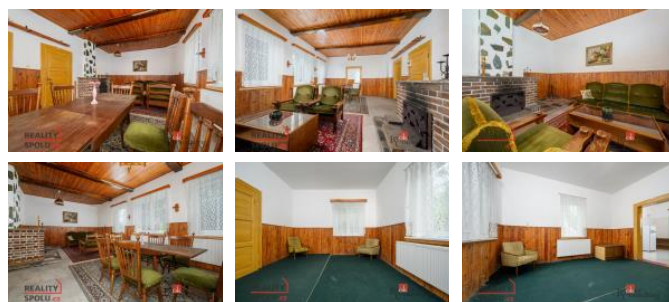

S financováním i případným využitím této nemovitosti Vám poradí hypoteční a investiční specialista přímo na prohlídce.

ID inzerátu ESO:	4264893
Inzerát vydán:	25.07.2024
Inzerát aktualizován:	06.11.2024
Budova je z:	Smíšená
Stav:	Dobrý
Plocha pozemku:	1594 m ²
Užitná plocha:	380 m ²
Plocha zahrady:	1594 m ²
Zastavěná plocha:	132 m ²