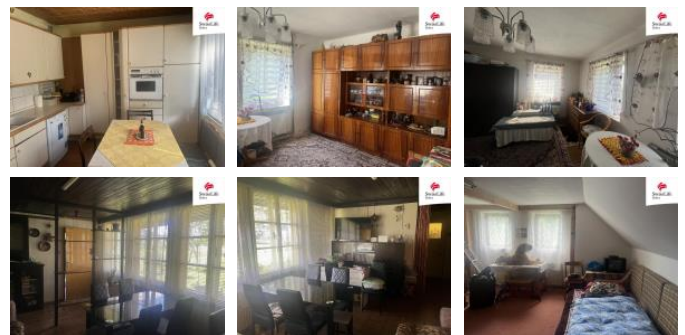

Základní informace o nemovitosti:

Dispozice: 3 obývací pokoje, kuchyň, samostatné WC a koupelna

Pozemek: 1170 m²

Vybavení:

Vlastní studna

Tepelné čerpadlo

Kotel na tuhá paliva

Zastřešená terasa

Popis domu:

Tento rodinný dům nabízí tři prostorné pokoje. Velkou výhodou je zastřešená terasa, kde si můžete užít příjemné posezení za jakéhokoliv počasí. Na pozemku o rozloze 1170 m², najdete dostatek prostoru pro zahradní údržbu, dětské hry nebo relaxaci.

Dům je vybaven moderním tepelným čerpadlem, které zajišťuje energeticky úsporné vytápění. Pro chladné zimní večery je zde k dispozici kotel na tuhá paliva, který vytváří útulnou atmosféru. Vlastní studna zajišťuje dostatek vody pro potřeby domácnosti i zahrady.

Okolí:

Javorník u Rudníku je malebná obec obklopená krásnou přírodou Krkonoš. V okolí najdete mnoho turistických tras, cyklostezek a dalších možností pro aktivní odpočinek. Blízkost hor nabízí skvělé podmínky pro zimní sporty.

Kontaktujte nás pro více informací a domluvu prohlídky: V případě zájmu o nemovitost, si majitel vyhrazuje právo prodat nemovitost zájemci s nejvyšší nabídkou.

ID inzerátu ESO:	4264696
Inzerát aktualizován:	20.11.2024
Inzerát vydán:	24.07.2024
ID zakázky v RK:	0
Budova je z:	Cihla
Stav:	Dobrý
Plocha pozemku:	1170 m²
Užitná plocha:	111 m²
Podlahová plocha:	111 m²
Zastavěná plocha:	121 m²

KONTAKTNÍ ÚDAJE:

Jolana Klučková

Tel:

+420 800775577

Email:

info-

reality@swisslifeselect.cz

Swiss Life Select

Reality s.r.o.

Tel:

800 55 77 55

Adresa:

Pobřežní 620/3, 18600

Praha 8

Web:

<https://www.swisslife-reality.cz/>