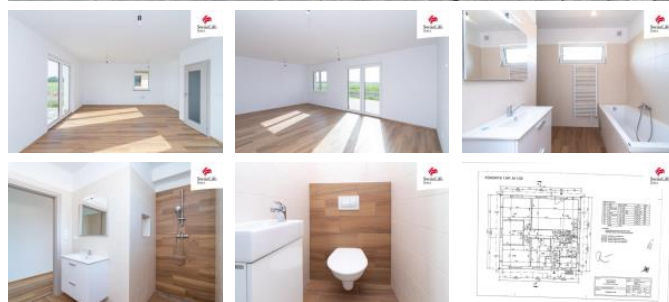

Tato novostavba typu bungalov 5+kk s dv ma parkovacími stáními disponuje propojením kuchy ského koutu s obývacím pokojem a to Vám umožní mít neustálý kontakt s rodinou i hosty. Prostorná koupelna nabízí rychlou sprchu p ed prací a nebo klidnou koupel ve van po celodenním shonu. Samoz ejmostí domu je technická místnost a podlahové vytáp ní po celém dom , které je vytáp no pomocí tepelného erpadla. Ráno si m žete vychutnát kávu na terase u obývacího pokoje a pop emýšlet nad tím, jak si zrealizujete zahradu dle svých vlastních p edstav. A co teprve, když ve er usednete v rodinném kruhu u krbových kamen a budete naslouchat praskání d eva.

Pokud Vás zajímá, co nabízí obec Dolní edice jako taková, tak tady nechybí ani školka, ani škola, obchod, hostinec i fotbalové h íšt . Dojezdová vzdálenost do Pardubic je pouze 10 km, Hradce Králové 15 km, Holic 4 km. Je zde napojení na dálnici D 35 a následně p ipojení na dálnici D 11, takže v Praze jste pouze za 50 min.

Te už sta í jediné zavolejte mi a domluvíme si společ nou prohlídku, kde si m žete prohlédnout Váš nový domov. Na prohlídce se na Vás bude t šit Vaše realitní maklé ka, Lenka Mazánková.

ID inzerátu ESO:	4263607
Inzerát aktualizován:	12.11.2024
Inzerát vydán:	19.07.2024
ID zakázky v RK:	0
Budova je z:	Cihla
Stav:	Velmi dobrý
Plocha pozemku:	628 m2
Terasa:	15m2
Užitná plocha:	104 m2
Podlahová plocha:	104 m2
Zastav ná plocha:	126 m2

KONTAKTNÍ ÚDAJE:

Lenka Mazánková

Tel:

+420 800775577

Email:

**info-
reality@swisslifeselect.cz**

Swiss Life Select

Reality s.r.o.

Tel:

800 55 77 55

Adresa:

Pob ežní 620/3, 18600

Praha 8

Web:

**[https://www.swisslife-
reality.cz/](https://www.swisslife-reality.cz/)**