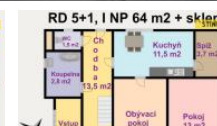

ID inzerátu ESO:	4263547
Inzerát aktualizován:	11.02.2025
Inzerát vydán:	19.07.2024
ID zakázky v RK:	130442
Budova je z:	Smíšená
Stav:	P ed rekonstrukcí
Plocha pozemku:	2126 m <sup>2</sup>
Užitná plocha:	134 m <sup>2</sup>
Podlahová plocha:	58 m <sup>2</sup>
Zastav ná plocha:	86 m <sup>2</sup>