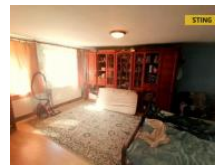

D m se nachází v klidné části obce, obklopený obytnou zástavbou. Díky blízkosti centra Opavy a dobré dostupnosti ve veřejnou dopravou je ideální pro rodiny i jednotlivce.

Přízemní d m s možností podkrovní výstavby

3 pokoje, kuchyně, chodba, koupelna a záchod

Garáž s kotelnou na tuhá paliva přistavěná k domu

Střecha: sedlová, krytina IPA

Pozemek: 800 m²

Stodola: zděná, o velikosti 10 x 15 m

Potenciál k rekonstrukci

D m je určen k rekonstrukci, což vám dává možnost přizpůsobit si jej podle vlastních představ a potřeb. Je třeba počítat s nutností řešení vztlínající vlhkosti, protože d m nemá základy.

Skvělá lokalita: Blízkost centra Opavy a dobrá dostupnost MHD

Možnost přizpůsobit si d m podle svých představ

Výhodná cena: Skvělá příležitost za cenu, která ani nedosahuje ceny za stavební pozemek v Opavě a okolí. Do konce listopadu 2024 nabízíme prostřednictvím našeho partnera úrokové sazby od 4,79 % p.a. Více informací Vám sdělí náš specialista na prohlídce.

ID inzerátu ESO:	4261351
Inzerát aktualizován:	13.11.2024
Inzerát vydán:	10.07.2024
ID zakázky v RK:	130384
Budova je z:	Smíšená
Stav:	Špatný
Plocha pozemku:	800 m²
Užitná plocha:	120 m²
Podlahová plocha:	110 m²
Zastavěná plocha:	125 m²

KONTAKTNÍ ÚDAJE:

Zákaznický servis

Tel:

800 103 010,602 741

829,602 741 829

Email:

klientsky.servis@rksting.cz

Realitní kancelář

STING

Tel:

Adresa:

1. máje 540, 73961 Tinec

Web:

www.rksting.cz