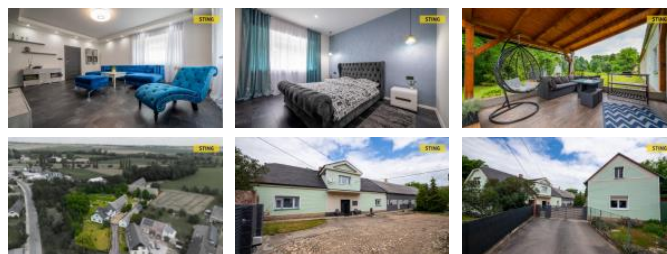

Klidná lokalita a velkorysý pozemek o vým ě 3.259 m2 poskytují ideální podmínky pro život i práci.

Nemovitost nabízí široké možnosti využití, a už hledáte prostor pro rodinné bydlení, podnikání nebo kombinaci obojího. Neplachovice jsou klidná obec s dobrou dostupností do okolních m st a veškerou ob anskou vybaveností.

ID inzerátu ESO:	4259532
Inzerát aktualizován:	05.02.2025
Inzerát vydán:	02.07.2024
ID zakázky v RK:	130316
Budova je z:	Smíšená
Stav:	Velmi dobrý
Plocha pozemku:	3259 m2
Užitná plocha:	400 m2
Podlahová plocha:	200 m2
Zastav ná plocha:	650 m2