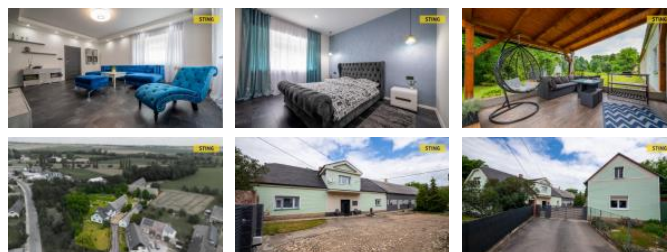

Klidná lokalita a velkorysý pozemek o vým ě 3.259 m2 poskytují ideální podmínky pro život i práci.

Nemovitost nabízí široké možnosti využití, a už hledáte prostor pro rodinné bydlení, podnikání nebo kombinaci obojího. Neplachovice jsou klidná obec s dobrou dostupností do okolních m st a veškerou ob anskou vybaveností.

ID inzerátu ESO:	4259532
Inzerát aktualizován:	30.12.2024
Inzerát vydán:	02.07.2024
ID zakázky v RK:	130316
Budova je z:	Smíšená
Stav:	Velmi dobrý
Plocha pozemku:	3259 m2
Užitná plocha:	400 m2
Podlahová plocha:	200 m2
Zastav ná plocha:	650 m2