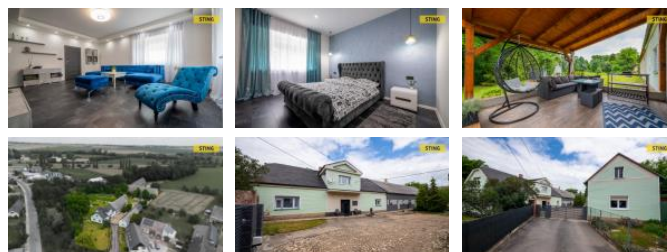

ID inzerátu ESO:	4259532
Inzerát aktualizován:	05.11.2024
Inzerát vydán:	02.07.2024
ID zakázky v RK:	130316
Budova je z:	Smíšená
Stav:	Velmi dobrý
Plocha pozemku:	3259 m2
Užitná plocha:	400 m2
Podlahová plocha:	200 m2
Zastav ná plocha:	650 m2