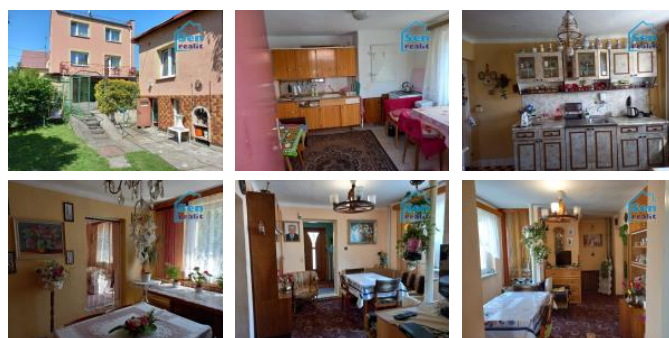

## K prodeji, Rodinný d m

íslo inzerátu (ID): 4259207 Datum vydání: 26.08.2024

Cena za nemovitost:

**4 645 200 K**

Lokalita:  
**Karviná**

Nabízíme exklusivní dvougenerační rodinný d m dvakrát 3+1 nacházející se v Albrechticích u eského T šína s dvěma balkóny a pozemkem o výměře 468 m<sup>2</sup>. Rodinný d m je zateplený, podsklepený orientace oken je na sever, východ, jih plastová okna, plynové topení. Kotel na tuhá paliva. Na pozemku je garáž vestavěná v rodinném domě, úložný prostor na uhlí, třikrát sklep, skleník. Podlahy beton a dlažba. Rodinný d m je cihlový nacházející se v centru obce, obecní úřad, knihovna, hasiči, zdravotní středisko, zastávka na autobus. Doporučujeme osobní prohlídku. Pro více informací volejte makléře.

ID inzerátu ESO:	4259207
Inzerát vydán:	01.07.2024
Inzerát aktualizován:	26.08.2024
Budova je z:	Cihla
Stav:	Velmi dobrý
Plocha pozemku:	468 m <sup>2</sup>
Balkón:	ANO
Užitná plocha:	329 m <sup>2</sup>