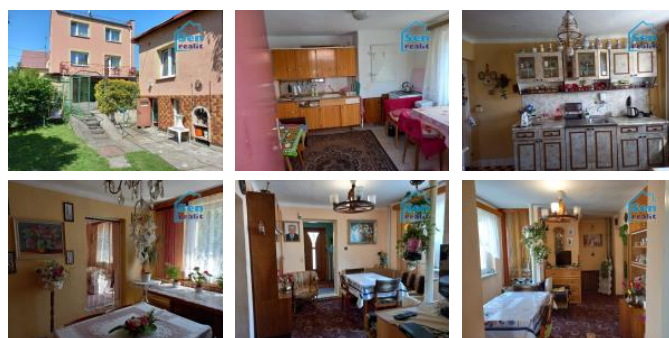

K prodeji, Rodinný d m

íslo inzerátu (ID): 4259207 Datum vydání: 26.08.2024

Cena za nemovitost:

4 645 200 K

Lokalita:
Karviná

Nabízíme exklusivní dvougenerační rodinný d m dvakrát 3+1 nacházející se v Albrechticích u eského T šína s dv ma balkóny a pozemkem o vým e 468 m². Rodinný d m je zateplený, podsklepený orientace oken je na sever, východ, jih plastová okna, plynové topení. Kotel na tuhá paliva. Na pozemku je garáž vestav ná v rodinném dom , úložný prostor na uhlí, t ikrát sklep, skleník. Podlahy beton a dlažba. Rodinný d m je cihlový nacházející se v centru obce, obecní ú ad, knihovna, hasi i, zdravotní st edisko, zastávka na autobus. Doporu ujeme osobní prohlídku. Pro více informací volejte maklé i.

ID inzerátu ESO:	4259207
Inzerát vydán:	01.07.2024
Inzerát aktualizován:	26.08.2024
Budova je z:	Cihla
Stav:	Velmi dobrý
Plocha pozemku:	468 m ²
Balkón:	ANO
Užitná plocha:	329 m ²

KONTAKTNÍ ÚDAJE:

Pavel Janota