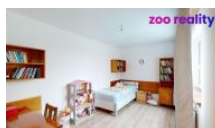

K prodeji, Rodinný d m

Cena za nemovitost:

0 K

íslo inzerátu (ID): 4257741 Datum vydání: 20.12.2024

Lokalita:
Prachatice

Nabízíme k prodeji samostatn stojící, dvougenera ní, zd ný rodinný d m na okraji malé vesnice v Pošumaví. V této vesnici silnice kon í, což je zárukou naprostého klidu. Veškerá ob anská vybavenost se nachází v obci kyn vzdálené 5 km. M sta Vimperk a Volyn jsou vzdálena 14 km.

D m má dv bytové jednotky se společným vchodem.

Starší ást domu tvo í byt 2+1, zde prob hla celková rekonstrukce se zachováním p vodní a funk ní pece, dokon eno v roce 2023. Nad touto ástí prob hla vým na krovu a st ešní krytiny 2/2021.

V p ízemí je položena nová dlažba 2/2021 a vstupní dve e jsou m n ny 10/2020. Dále se zde nachází technické zázemí domu – dílna, kotelna se skladem d eva a garáž se sek ními vraty.

V nov jší ásti domu (1985) se nachází slunný byt 3+1 – kuchyn , obývací pokoj se vstupem na lodžii, d tský pokoj, ložnice, chodba se schodišt m, koupelna, WC, komora. Rekonstrukce koupelny a WC prob hla v roce 2012. Dále zde prob hla áste ná vým na okna a topení 5/2021. Tento byt je p ípraven k okamžitému nast hování.

K domu pat í zahrada za domem se zd nou k lnou.

Tento d m lze využít k trvalému bydlení s možností pronájmu jedné bytové jednotky a nebo jako rekrea ní nemovitost pro dv rodiny.

ID inzerátu ESO:	4257741
Inzerát aktualizován:	20.12.2024
Inzerát vydán:	25.06.2024
ID zakázky v RK:	8256
Budova je z:	Cihla
Stav:	Velmi dobrý
Plocha pozemku:	630 m²
Užitná plocha:	180 m²
Plocha sklepa:	25 m²
Zastav ná plocha:	182 m²

KONTAKTNÍ ÚDAJE:

Václav Musil

Tel:

+420 607 466 999

Email:

info@zooreality.cz

ZOO REALITY s.r.o.

Tel:

Adresa:

Rybná 716/24, 11000

Praha 1

Web:

zooreality.cz