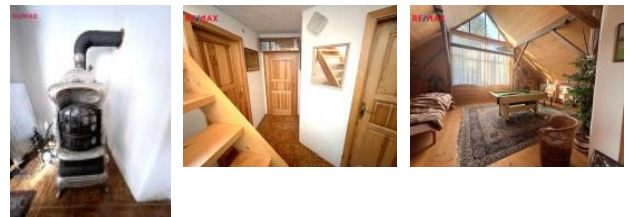

K prodeji, Rodinný d m

íslo inzerátu (ID): 4256532 Datum vydání: 24.12.2024

Cena za nemovitost:

3 950 000 K

Lokalita:
Klatovy

Exkluzivn nabízíme k prodeji dva rodinné domy, které jsou vnit n propojeny a každý z nich nabízí samostatné zázemí s dispozicemi 2+1, kuchyní, koupelnou s WC, chodbou a vstupním zádve ím. Rodinné domy jsou využívány rekrea n pro dv generace, proto velkou výhodou je vnit ní propojenost. V jednom z dom je v podkroví vytvo ena společ enská místnost, která jist každého okouzlí. Každý d m má samostatný sklep. Domy jsou napojeny na obecní vodovodní ád, na zahrad je studna, která je využívána na zalévání. Kanalizace ešena septikem s p epadem do kanalizace. Vytáp ní ešeno kotlem na tuhá paliva (úst ední). Možnost vytáp ní je i krbem a lokálními kamny. Zahrada nabízí dostatek místa k relaxaci i p stování, je na ni vstup p es d m nebo vjezd z obecní komunikace. Na zahrad je k dispozici posezení s grilem a zahradní chata využívána jako sklad ná iní. Zastav ná plocha obou dom je 231 m², zahrada o celkové vým e 679 m². Plocha obou dom s p edzahrádkou, zahradou a parkovacím stáním ve vlastnictví majitele je 910 m². D m se nachází v centru obce Hory Matky Boží 10 km od Sušic a 25 km od Klatov. Hlavní m sto Praha je ve vzdálenosti 153 km. D m je vhodný jak k trvalému bydlení, tak i k rekreaci. Pro více informací volejte realitní maklé ku.

ID inzerátu ESO:	4256532
Inzerát aktualizován:	24.12.2024
Inzerát vydán:	21.06.2024
ID zakázky v RK:	392398
Budova je z:	Smíšená
Stav:	Dobrý
Plocha pozemku:	910 m ²
Užitná plocha:	210 m ²
Zastav ná plocha:	231 m ²