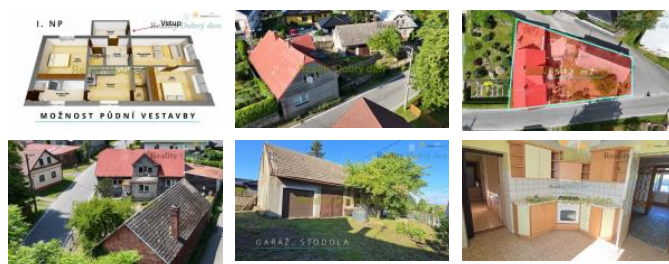

K prodeji, Rodinný d m

Cena za nemovitost:

1 850 000 K

íslo inzerátu (ID): 4255411 Datum vydání: 23.09.2024

Lokalita:
Opava

Hledáte místo k bydlení i rekreaci v krásné přírodě nedaleko Opavy i Ostravy?

Právě jste našli...

Prodáme rodinný d m v obci Moravice ideální jak k trvalému bydlení, tak rekreaci. D m je částečně podsklepen, vytápěn je ústředním topením jak na tuhá paliva, tak na plyn. Obytný prostor disponuje zádvěří, chodbou, třemi pokoji, kuchyní a koupelnou s vanou, sprchovým koutem a WC. Tento prostor lze rozšířit například podílnou vestavbou. S domem sousedí hospodářská budova mimo jiné i s kotelnou na tuhá paliva. Samostatně stojící hospodářská budova s podkrovím kdysi sloužící jako kovárna je rozdělena na prostor garáže a na prostor využitelný jako dílna, wellness i cokoli jiného budete potřebovat.

Moravice je obklopená krásnou přírodou s lesy plnými hub, má osvětlený sportovní areál s umělým povrchem jak pro milovníky tenisu i volejbalu, tak dětské a fotbalové hřiště s kompletním zázemím, bohatý kulturní a společenský život.

K dispozici ihned, domluvte si prohlídku

V případě potřeby vám naši hypoteční specialisté zajistí ty nejlepší podmínky financování nákupu vašeho nového bydlení.

ID inzerátu ESO:	4255411
Inzerát aktualizován:	23.09.2024
Inzerát vydán:	16.06.2024
ID zakázky v RK:	0715
Budova je z:	Smíšená
Stav:	Dobrý
Plocha pozemku:	542 m ²
Užitná plocha:	89 m ²
Zastavěná plocha:	338 m ²