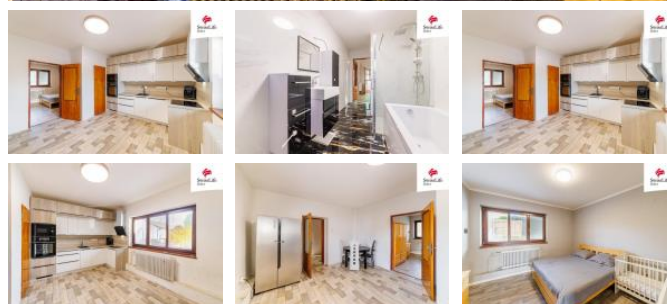

K prodeji, Rodinný d m

Cena za nemovitost:

5 699 000 K

íslo inzerátu (ID): 4254598 Datum vydání: 30.09.2024

Lokalita:

Mladá Boleslav

Hledáte d m, který nabízí spoustu prostoru a je umíst ěn v klidné ásti obce? Mám pro Vás jedine nou nabídku krajního adového domu v Chot tov . Tento patrový d m prošel nedávnou áste nou rekonstrukcí a nabízí pohodlné bydlení. S dispozicí 6+1 a 194 m² je ideální pro rodiny hledající dostatek prostoru a komfortního bydlení. Koupelna prošla rekonstrukcí a disponuje jak sprchovým koutem tak vanou. Moderní kuchy s vestavnými spot ebi i bude p íjemným pomocníkem každé hospody ce. V pat e byla zapo ata rekonstrukce obytných prostor, zbývá dokon it pokládku podlahové krytiny a malování. Vytáp ění domu je zajišt ěno moderním tepelným ěradlem, což zaru uje energeticky efektivní provoz a p íjemné teploty v celém dom . Chot tov se nachází v okrese Mladá Boleslav a nabízí klidné a p áteřské prost eďí pro život. Obec je obklopena malebnou p írodou a zároveň poskytuje pohodlný p ístup k nezbytným službám a vybavení. V obci najdete základní obchody, školy a ve ejné služby, což usnad ũje každodenní život. Díky dobré dostupnosti m sta Mladá Boleslav je zajišt ěn snadný p ístup ke kompletní infrastruktu e, obchod m, restauracím a dalším m stským atrakcím. Vzdálenosti k dalším m st m jsou optimální pro ty, kte í pracují mimo Chot tov, s výborným dopravním spojením do okolních obcí a do centra Mladé Boleslavi. Tento rodinný d m v Chot tov je skv lou investicí do pohodlného a moderního bydlení v krásném prost eďí. Pokud hledáte domov, který kombinuje klid venkovského života s pohodlím m sta, pak je tato nabídka pro Vás ideální. Pro více informací nebo domluvení prohlídky m kontaktujte. Realitní maklé Milan Ka kovský

ID inzerátu ESO:	4254598
Inzerát aktualizován:	30.09.2024
Inzerát vydán:	12.06.2024
ID zakázky v RK:	0
Budova je z:	Cihla
Stav:	Velmi dobrý
Plocha pozemku:	306 m ²
Užitná plocha:	194 m ²
Podlahová plocha:	194 m ²
Zastav ěná plocha:	128 m ²