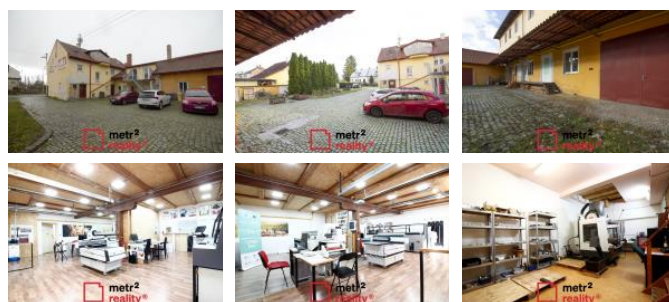

K prodeji, Rodinný d m

Cena za nemovitost:

16 900 000 K

íslo inzerátu (ID): 4253716 Datum vydání: 11.06.2024

Lokalita:

Prost jov

Ve výhradním zastoupení vlastníka si Vám dovoluujeme nabídnout k prodeji multifunkční d m v obci elechovice na Hané. Obec je vzdálená 16 km od Olomouce a 8 km od Prost jova. D m je rozdělen na dvě části. V přední části se nacházejí tři bytové jednotky, které prošly úspěšnou rekonstrukcí a jdou o dispozici 3+1, 4+1 a mezonetový byt o dispozici 4+kk. Vytápění byt je zajištěno plynovými kotly. V současné době jsou všechny tři bytové jednotky pronajaté, kdy nájemníci mají smlouvy na dobu určitou. Zadní část objektu jsou výrobní a kancelářské prostory, kdy zastavěná plocha těchto prostor je 336 m² a jedná se o třípodlažní budovu. Součástí prostor jsou nákladové rampy, dílny, garáže, výrobní a kancelářské prostory. Nyní jsou prostory prázdné a nevyužívají se. Vytápění těchto prostor je zajištěno elektrickými plynovými kotle. Objekt je napojen na obecní vodovod a kanalizace, Elektřina 220/380V. K nemovitosti náleží pozemek o celkové výměře 1152 m², dvorní trakt nabízí možnost parkovacích míst. Nemovitost je velmi atypická a v případě, že Vás nabídka zaujala doporučujeme prohlídku. Energetická náročnost budovy uvedená v G z d vodu nedodání pro případ energetické náročnosti. Nemovitost je určena pro klienta, který by spojil bydlení s podnikáním, případně jako investice a následné pronajímání. Výhodou je velmi dobrá dopravní dostupnost jak do Olomouce, tak do Prost jova.

| | |
|-------------------|---------------------|
| ID inzerátu ESO: | 4253716 |
| Inzerát vydán: | 11.06.2024 |
| ID zakázky v RK: | 2498 |
| Budova je z: | Cihla |
| Stav: | Dobrý |
| Plocha pozemku: | 1152 m ² |
| Užitná plocha: | 1038 m ² |
| Zastavěná plocha: | 519 m ² |