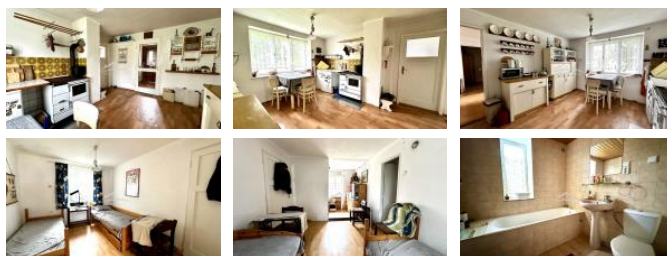

K prodeji, Rodinný d m

íslo inzerátu (ID): 4252674 Datum vydání: 18.11.2024

Cena za nemovitost:

2 875 000 K

Lokalita:
Jihlava

Nabízíme Vám exkluzivn ke koupi p kný rodinný d m s uzav eným dvorem, který poskytuje absolutní soukromí pro Vaši rekreaci a bezpečí pro Vaši rodinu. D m se nachází na velkém pozemku o výměře 1 186 m² v malebné obci Myslibo , ležící v okrese Jihlava v Kraji Vyso ína. Myslibo je situována 4 km od Tel e a 2,5 km od Sedlejova.

D m disponuje dv ma prostornými pokoji, kuchyní s jídelnou, kde najdete p kná kamna na va ení, koupelnu s vanou a splachovacím WC. D m je napojen na plyn, elekt inu (220V - 380V) a vlastní studnu. Sou ástí prodeje je i nový již koupený septik, který bude pot eba osadit a p ipojit k odpadu z domu. P da nabízí velký prostor s možností p dní vestavby, což umož ũje další rozší ení obytných prostor.

Na pozemku se dále nachází k lna a bývalý chlév, které mohou sloužit jako skladovací prostory nebo být p em n ny podle Vašich pot eb.

D m je ihned volný a je možná financování hypotékou nebo stavebním spo ením. Rádi Vám s tím vším pom ũžeme.

Neváhejte a kontaktujte nás pro více informací a domluvení prohlídky této jedine né nemovitosti!

ID inzerátu ESO:	4252674
Inzerát aktualizován:	18.11.2024
Inzerát vydán:	05.06.2024
ID zakázky v RK:	4926
Budova je z:	Smíšená
Stav:	Dobrý
Plocha pozemku:	1186 m²
Užitná plocha:	85 m²
Podlahová plocha:	1186 m²
Zastav ná plocha:	220 m²

KONTAKTNÍ ÚDAJE:

Adam Chlubný

Tel:

+420722774534

Email:

chlubny.adam@gmail.com

Reality Vyso ína s.r.o.

Tel:

Adresa:

Lipová 1915, Havlí k v

Brod

Web:

www.realityvysocina.com