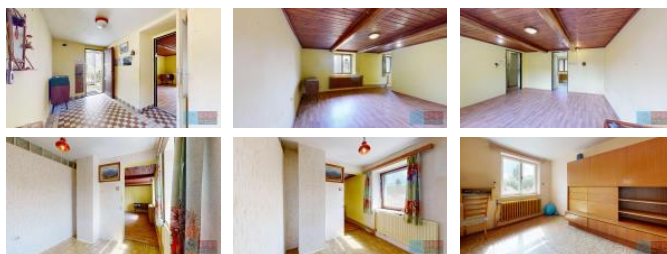

ID inzerátu ESO:	4251481
Inzerát aktualizován:	02.06.2024
Inzerát vydán:	31.05.2024
ID zakázky v RK:	2233
Budova je z:	Kámen
Stav:	Dobrý
Plocha pozemku:	241 m <sup>2</sup>
Užitná plocha:	93 m <sup>2</sup>
Podlahová plocha:	59 m <sup>2</sup>
Plocha zahrady:	124 m <sup>2</sup>
Zastav ná plocha:	82 m <sup>2</sup>