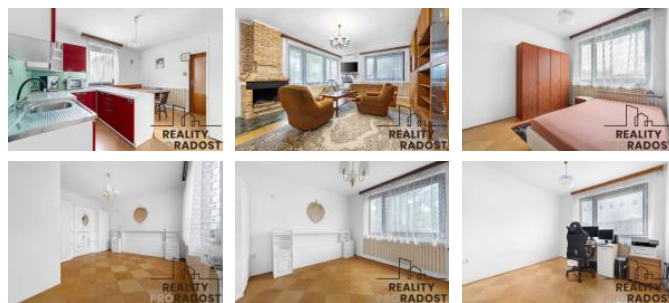

## K prodeji, Rodinný d m

Cena za nemovitost:

**0 K**

í slo inzerátu (ID): 4249260 Datum vydání: 21.11.2024

Lokalita:

**B eclav**

V zastoupení majitele Vám nabízíme rodinný d m nacházející se v obci Lednice na ulici echova. Jedná se o d m s dispozicí 4+1, užitná plocha 103m<sup>2</sup>, se zahradou 474m<sup>2</sup> a garáží o velikosti 27,8m<sup>2</sup>. V dom se nachází obývací pokoj, kuchyn s jídelnou, koupelna, odd lené WC, a další 3 pokoje. Pod domem se nachází sklepní prostory do kterých je vstup p ímo z chodby domu, nebo ze zadní ásti za domem. Ve sklepních prostorech se nachází, kotelna, prádelna, fotokomora, dílna a dva sklady. Z kotelny se dostanete p ímo do garáže. D m je vytáp n plynovým kotlem, nebo d evoplynem, v obývacím pokoji se nachází krb, kde m žete trávit p íjemné chvíle s rodinnou. V dom jsou zavedeny veškeré inženýrské sít , elekt ina v m di, voda a odpady v plastu. D m se nachází v t sné blízkosti zámku, má potenciál k pronájmu p es booking, Airbnb, nebo p ípadný penzion. Obec Lednice je obec v okrese B eclav na jižní Morav , 7 km severozápadn od B eclavi a 12 km východn od Mikulova. Zdejší lichtenštejnský zámek s rozsáhlým parkem pat í mezi nejvyhledávan ější turistické destinace v celém ěsku, spolu s Valticemi je centrem Lednicko-valtického areálu. V p ípad zájmu mne neváhejte kontaktovat.

ID inzerátu ESO:	4249260
Inzerát aktualizován:	21.11.2024
Inzerát vydán:	26.05.2024
ID zakázky v RK:	22559
Budova je z:	Smíšená
Stav:	Dobrý
Umíst ní:	1. podlaží
Plocha pozemku:	610 m <sup>2</sup>
Užitná plocha:	103 m <sup>2</sup>
Plocha sklepa:	83 m <sup>2</sup>
Zastav ná plocha:	136 m <sup>2</sup>