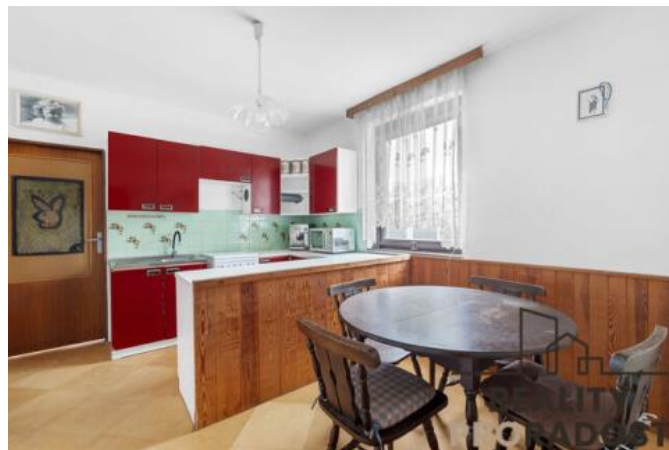

ID inzerátu ESO:	4249260
Inzerát aktualizován:	21.11.2024
Inzerát vydán:	26.05.2024
ID zakázky v RK:	22559
Budova je z:	Smíšená
Stav:	Dobrý
Umíst ní:	1. podlaží
Plocha pozemku:	610 m <sup>2</sup>
Užitná plocha:	103 m <sup>2</sup>
Plocha sklepa:	83 m <sup>2</sup>
Zastav ná plocha:	136 m <sup>2</sup>