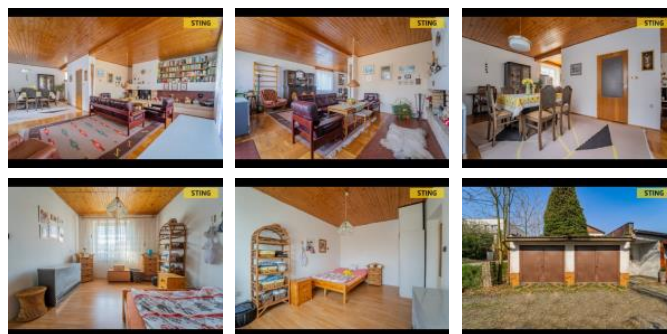

K prodeji, Rodinný d m

íslo inzerátu (ID): 4248483 Datum vydání: 20.11.2024

Cena za nemovitost:

5 200 000 K

Lokalita:
Opava

Nabízíme k prodeji rodinný d m v klidném p íjemném prost edí obce Ludge ovice - ást Vrablovec. D m se nachází na krásném míst u lesa a nabízí možnost dvou bytových jednotek nebo i prostory k podnikání - na pozemku je dvojgaráž a další garáž je sou ástí domu. V p ízemí je dispozice domu 2+1, koupelna s WC, prádelna, dílna a garáž. V pat e pak 4+kk a koupelna s WC. Vytáp ní domu je nyní ešeno akumula ními kamny v jednotlivých místnostech. Výborná dostupnost Ostrava-Hlu ín. Do konce listopadu 2024 nabízíme prost ednictvím našeho partnera úrokové sazby od 4,79 % p.a. Více informací Vám sd lí náš specialista na prohlídce.

ID inzerátu ESO:	4248483
Inzerát aktualizován:	20.11.2024
Inzerát vydán:	24.05.2024
ID zakázky v RK:	130033
Budova je z:	Smíšená
Stav:	Dobrý
Plocha pozemku:	1031 m ²
Užitná plocha:	245 m ²
Podlahová plocha:	218 m ²
Zastav ná plocha:	152 m ²