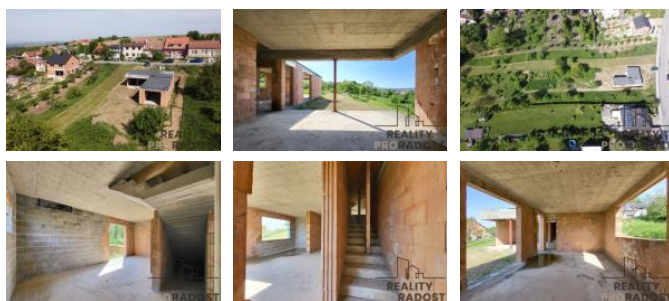

K prodeji, Rodinný d m

Cena za nemovitost:

6 900 000 K

íslo inzerátu (ID): 4245973 Datum vydání: 17.02.2025

Lokalita:
Vyškov

Nabízíme ke koupi hrubou stavbu rodinného domu 5+kk v Kobe ících u Brna s pozemkem v jižním svahu a krásným výhledem do okolí o vým e 1443 m². Je možné dokoupit navazující pozemek o rozloze 1917 m², cena za navazující pozemek dohodou.

Rodinný d m je ve stádiu hrubé stavby s platným stavebním povolením, napojeným obecním vodovodem, kanalizací a elekt inou. Plynová p ípojka se nachází na hranici pozemku. Aktuální hrubá stavba má zastav nou plochu 158 m², sou ástí prodeje je i kompletní projektová dokumentace na dostavbu s možností úpravy dle individuálních pot eb a p ání nových vlastník .

ID inzerátu ESO:	4245973
Inzerát aktualizován:	17.02.2025
Inzerát vydán:	14.05.2024
ID zakázky v RK:	22424
Budova je z:	Cihla
Stav:	Ve výstavb (nezkolaudováno)
Plocha pozemku:	1443 m ²
Užitná plocha:	250 m ²
Podlahová plocha:	250 m ²
Zastav ná plocha:	158 m ²