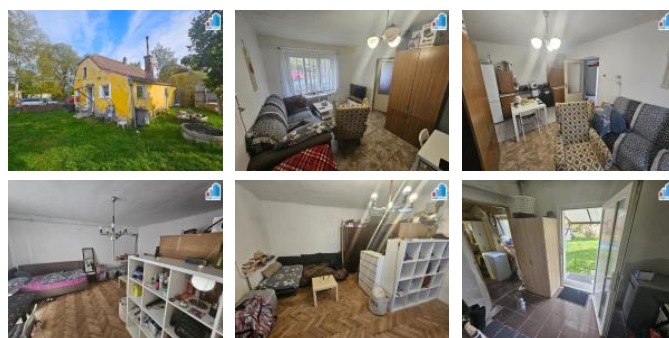

Rodinný d m má zastav nou plochu 85 m2 a náleží k n mu  
zahrada, dílna a parkovací stání.

V dom se nachází p edsí , kuchyn , t i pokoje koupelna s vanou  
s WC.

Rovinatý pozemek o celkové vým e 1292 m2 je oplocený a je zde  
zavedena elekt ina obecní voda a kanalizace.

V p ípad Vašeho zájmu Vám zajistíme nejvýhodn ější financování  
na míru zdarma.

Cena je v etn provize RK.

Doporu ují prohlídku.

ID inzerátu ESO:	4245782
Inzerát aktualizován:	08.10.2024
Inzerát vydán:	13.05.2024
ID zakázky v RK:	5084
Budova je z:	Cihla
Stav:	Dobrý
Plocha pozemku:	1292 m2
Užitná plocha:	64 m2
Zastav ná plocha:	85 m2