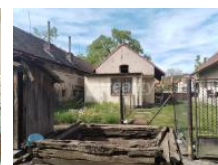

K prodeji, Rodinný d m

í slo inzerátu (ID): 4243732 Datum vydání: 22.11.2024

Cena za nemovitost:

3 300 000 K

Lokalita:

Kutná Hora

Zprost edkujeme Vám prodej rodinného domu v obci Semt š, okr. Kutná Hora, v krásném prost edí na úpatí Železných hor. Tato nemovitost o ploše 90 m² na pozemku o rozloze 600 m² vám poskytne ideální místo pro trvalé bydlení nebo rekreaci. D m má t i místnosti v etn obyvatelné kuchyn a umož ůje okamžité bydlení. Výhodou je topení vašek na plyn a možnost využít dva komíny pro kotel na tuhá paliva. Sou ástí nemovitosti je i vejminek s p edsíní a dv ma pokoji s komínem. Je to venkovská usedlost se dvorem z žulových kostek a t emi zahradami, stodolou, dílnou, prádelnou a chlívkem, ideální pro chov slepic, králík í prasete. D m je napojen na ve ejnou kanalizaci, má vlastní studnu, p ed domem se plánuje p ípojka na ve ejný vodovod. V blízkosti najdete obchod 50 m, MŠ, ZŠ, hostinec. Toto je skv lá nabídka pro ty, kte í hledají domov v klidné vesnické atmosfé e s veškerým pot ebným vybavením v dosahu.

V p ípad Vašeho zájmu o prohlídku m neváhejte kontaktovat. Vzdálenost od áslaví a P elou e je pouhých 11 km, Chrudim 20 km.

ID inzerátu ESO:	4243732
Inzerát vydán:	04.05.2024
Inzerát aktualizován:	22.11.2024
Budova je z:	Smíšená
Stav:	Dobrý
Plocha pozemku:	600 m ²
Užitná plocha:	90 m ²
Plocha sklepa:	8 m ²