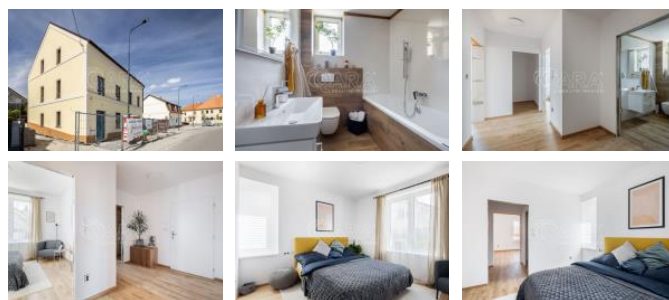

V p ípad zájmu m kontaktujte p es p íložený formulá , ozvu se vám s dalšími detaily.

ID inzerátu ESO:	4241381
Inzerát aktualizován:	30.12.2024
Inzerát vydán:	27.04.2024
ID zakázky v RK:	11952
Budova je z:	Cihla
Stav:	Velmi dobrý
Plocha pozemku:	568 m ²
Užitná plocha:	310 m ²
Podlahová plocha:	310 m ²
Plocha zahrady:	423 m ²
Zastav ná plocha:	145 m ²