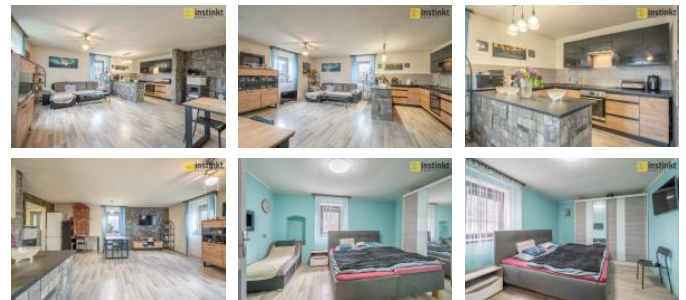

Tento d m prošel kompletní rekonstrukcí, která mu vdechla nový život. Moderní design se snoubí s funkcí a pohodlím. Nové podlahy, dveře, okna i rozvody zajišťují příjemné bydlení a energetickou úspornost. Dispozice 3+kk nabízí ideální prostor pro jednotlivce, pár nebo menší rodinu.

Srdcem domu je prostorný obývací pokoj s kuchyňským koutem, který se stane centrem rodinného života. Užijte si společné chvíle u jídla a připravte si v moderně zařízené kuchyni vybavené kvalitními spotřebiči. Dva samostatné pokoje poskytují dostatek soukromí a lze je využít jako ložnice, dětský pokoj či pracovnu podle vašich potřeb.

Nenechte si ujít tuto jedinečnou příležitost najít svůj vysněný domov. Kontaktujte nás ještě dnes a domluvte si prohlídku.

ID inzerátu ESO:	4240456
Inzerát aktualizován:	18.11.2024
Inzerát vydán:	22.04.2024
ID zakázky v RK:	810012
Budova je z:	Cihla
Stav:	Po rekonstrukci
Plocha pozemku:	553 m ²
Užitná plocha:	104 m ²
Podlahová plocha:	104 m ²
Zastavěná plocha:	104 m ²