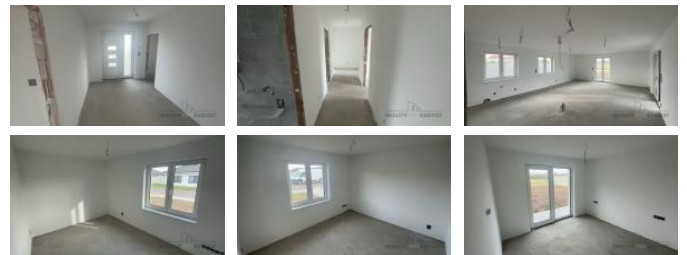

K prodeji, Rodinný d m

íslo inzerátu (ID): 4238300 Datum vydání: 10.10.2024

Cena za nemovitost:

8 295 000 K

Lokalita:

Znojmo

Ve výhradním zastoupení majitele vám nabízím k prodeji rodinný d m v Šanov o dispozici 5+kk. Zastav ná plocha domu je 187 m², jehož sou ástí je terasa 20 m² a pozemek o velikosti 1051 m². Rodinný d m je postaven z pálených cihel Heluz Famili 30 cm, zateplen 18 cm polystyrénem a stropní zateplení PUR p nou 30 cm. D m má zhotovenou p ípravu na tepelné erpadlo a fotovoltaiku. P edokenní rolety, reten ní nádrž 10 m³. Velkou výhodou je možnost napojení domu na optický datový kabel. D m se nachází pár minut od základní školy, vlakového nádraží a sport centra. V této lokalit je lesopark, kde jsou cyklotrasy vhodné na inline brusle, kolo i procházku. Energetický štítek t ídy D. Cena zahrnuje provizi RK. Pokud vás naše nabídka zaujala, neváhejte kontaktovat maklé e. P ípadn vám pom žeme i s financováním této nemovitosti.

ID inzerátu ESO:	4238300
Inzerát aktualizován:	10.10.2024
Inzerát vydán:	15.04.2024
ID zakázky v RK:	22062
Budova je z:	Cihla
Stav:	Velmi dobrý
Plocha pozemku:	1051 m ²
Užitná plocha:	143 m ²
Zastav ná plocha:	187 m ²