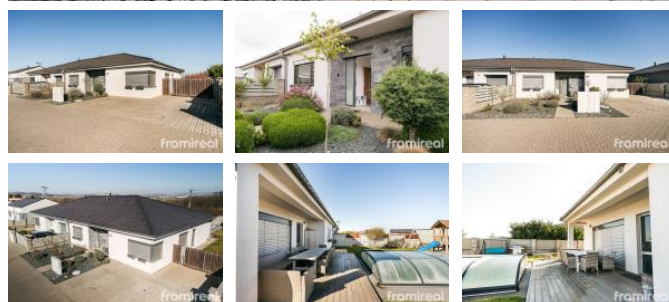

K prodeji, Rodinný d m

Cena za nemovitost:

14 490 000 K

íslo inzerátu (ID): 4236149 Datum vydání: 11.11.2024

Lokalita:

Brno-venkov

Nabízíme k prodeji moderní rodinný d m ve velice žádané lokalit Rebešovice. Práv tato lokalita nabízí veškeré potřebné služby a zároveň velice dobrou dostupnost do města Brna.

Tento exkluzivní rodinný d m představuje ideální kombinaci moderního bydlení a komfortu. S užitnou plochou 148 m² nabízí prostorné a světlé prostory, které jsou navrženy s detailem a funkcí. D m je situován v klidné a vyhledávané lokalit Rebešovic, což z něj činí ideální místo pro rodinný život.

Součástí interiéru je také velké množství úložného prostoru v kuchyni, ale také v technické místnosti.

Velkým plusem domku je také prostorná chodba a ložnice.

Ve venkovní části této nemovitosti je také třeba vydvihnout krásou dřevoplastovou terasu, kde si během horkých letních dnů můžete naplno využít možnosti nemovitosti a také zastřešený bazén, ve kterém si můžete koupací sezónu prodloužit.

Těšíme se na vaši návštěvu

ID inzerátu ESO:	4236149
Inzerát vydán:	08.04.2024
Inzerát aktualizován:	11.11.2024
Budova je z:	Cihla
Stav:	Velmi dobrý
Plocha pozemku:	560 m ²
Terasa:	ANO
Užitná plocha:	148 m ²