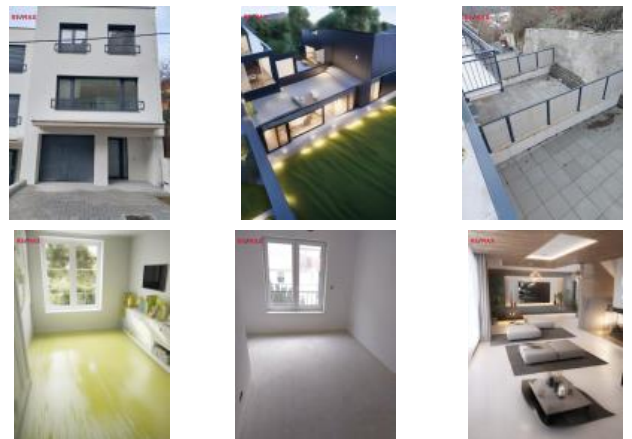

K prodeji, Rodinný d m

íslo inzerátu (ID): 4236011 Datum vydání: 28.11.2024

Cena za nemovitost:

0 K

Lokalita:

Brno-m sto

Nabízíme k prodeji nově postavený adový dům typu Rodinný v lukrativní lokalitě v části obce Královo Pole v Brně. Dům disponuje 5 a více pokoji rozloženými na 3 podlažích. Celková užitná plocha domu činí 155,4m² na parcele o rozloze 147m². Stav objektu je velmi dobrý. K dispozici jsou 2 garáže a 2 parkovací místa před domem. Odpad je řešen kanalizací, přívod vody je zajištěn dálkovým vodovodem a přívod plynu z plynovodu. Elektřina je napojena na 230 V. Přístup k nemovitosti je zajištěn po asfaltové vozovce, a je zde dostupná veřejná doprava vjetním vlaku, silnice, MHD a autobusu

V případě zájmu o prohlídku nás neváhejte kontaktovat.

| | |
|-----------------------|--------------------|
| ID inzerátu ESO: | 4236011 |
| Inzerát aktualizován: | 28.11.2024 |
| Inzerát vydán: | 08.04.2024 |
| ID zakázky v RK: | 382335 |
| Budova je z: | Cihla |
| Stav: | Velmi dobrý |
| Plocha pozemku: | 147 m ² |
| Užitná plocha: | 155 m ² |
| Zastavěná plocha: | 67 m ² |