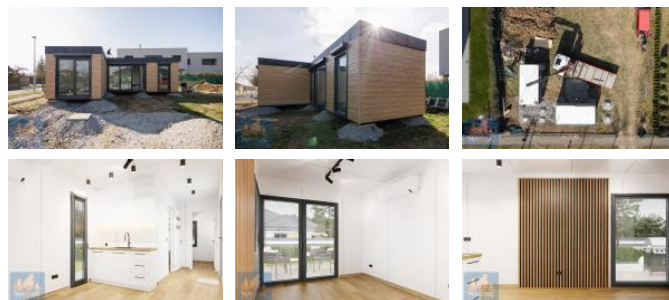

K prodeji, Rodinný d m

íslo inzerátu (ID): 4231812 Datum vydání: 23.07.2024

Cena za nemovitost:

847 000 K

Lokalita:
Praha-západ

Nabízíme k prodeji moderní modulový prefabrikovaný d m s dispozicí 3+kk a užitnou plochou 36 m². Tento d m je ideálním řešením pro ty, kteří hledají praktické a kompaktní bydlení s možností individuálního upravení. Dispozice: 3+kk Celoroční zateplení sendvičovými panely, Užitná plocha tohoto vzorového domku je 36 m². Možnost objednání individuálního projektu domku i interiéru. Moderní a praktický design. Funkční dispozice zahrnuje obývací pokoj s kuchyňským koutem, dvě ložnice a koupelnu se sprchou a připojkou pračky. Vytápění pomocí elektřiny. Kvalitní materiály a přesné zpracování. Flexibilní možnost upravení interiéru dle vašich potřeb a přání. Ideální řešení pro rodiny, páry nebo jednotlivce. Perfektní pro stálé bydlení nebo jako rekreační objekt. Nízké měsíční náklady! Lze vyhotovit i jako pasivní d m. Modulový d m je možné umístit na vlastní pozemek nebo do vybrané lokality dle vašich preferencí. Pokud byste se chtěli podívat na náš vzorový d m. Lokalita: Zbuzany. Cena dle individuálního zadání a vybavení začíná od 700 000 K bez DPH. Možnost financování úvěrem. Tento vzorový d m je možný po domluvě ihned k odvozu, cenu sdělíme namísto osobní prohlídky. Nechte se okouzlit jednoduchostí a komfortem modulového bydlení a přijďte si prohlédnout náš vzorový d m! Pro více informací a konzultaci ohledně individuálního řešení nás neváhejte kontaktovat.

ID inzerátu ESO:	4231812
Inzerát aktualizován:	23.07.2024
Inzerát vydán:	21.03.2024
ID zakázky v RK:	7100
Budova je z:	Montovaná
Stav:	Velmi dobrý
Plocha pozemku:	36 m ²
Užitná plocha:	36 m ²
Zastavěná plocha:	36 m ²