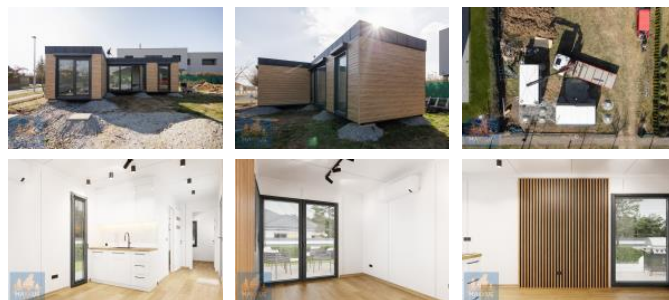

K prodeji, Rodinný d m

íslo inzerátu (ID): 4231812 Datum vydání: 03.12.2024

Cena za nemovitost:

847 000 K

Lokalita:

Praha-západ

Nabízíme k prodeji moderní modulový prefabrikovaný d m s dispozicí 3+kk a užitnou plochou 36 m². Tento d m je ideálním řešením pro ty, kteří hledají praktické a kompaktní bydlení s možností individuálního upravení. Dispozice: 3+kk Celoroční zateplení sendvičovými panely, Užitná plocha tohoto vzorového domku je 36 m². Možnost objednání individuálního projektu domku i interiéru. Moderní a praktický design. Funkční dispozice zahrnuje obývací pokoj s kuchyňským koutem, dvě ložnice a koupelnu se sprchou a připojkou pračky. Vytápění pomocí elektřiny. Kvalitní materiály a přesné zpracování. Flexibilní možnost upravení interiéru dle vašich potřeb a přání. Ideální řešení pro rodiny, páry nebo jednotlivce. Perfektní pro stálé bydlení nebo jako rekreační objekt. Nízké množství nákladů! Lze vyhotovit i jako pasivní d m. Modulový d m je možné umístit na vlastní pozemek nebo do vybrané lokality dle vašich preferencí. Pokud byste se chtěli podívat na náš vzorový d m. Lokalita: Zbuzany. Cena dle individuálního zadání a vybavení začíná od 700 000 K bez DPH. Možnost financování úvěrem. Tento vzorový d m je možný po domluvě ihned k odvozu, cenu sdělíme namísto osobní prohlídky. Nechte se okouzlit jednoduchostí a komfortem modulového bydlení a přijďte si prohlédnout náš vzorový d m! Pro více informací a konzultaci ohledně individuálního řešení nás neváhejte kontaktovat.

ID inzerátu ESO:	4231812
Inzerát aktualizován:	03.12.2024
Inzerát vydán:	21.03.2024
ID zakázky v RK:	7100
Budova je z:	Montovaná
Stav:	Velmi dobrý
Plocha pozemku:	36 m ²
Užitná plocha:	36 m ²
Podlahová plocha:	36 m ²
Zastavěná plocha:	36 m ²